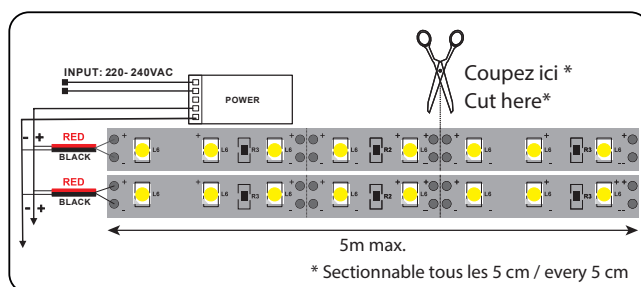

Connexion

Accessoires non fournis

Connecteur jonction 12V/24V 10 mm pour IP67

bandeau à bandeau : Réf.752883

Connecteur jonction 12V/24V 10 mm pour IP67

bandeau à câble : Réf.752884

Mini contrôleur bandeau monochrome 12/24V

dimnable + Télécommande RF : Réf.7657

**nouveau classement énergétique conforme à la réglementation en vigueur depuis le 01/09/2021
Les produits présentés dans les documents, offres commerciales, catalogues ou fiches techniques sont soumis à modification sans préavis.
Les caractéristiques ne deviennent contractuelles qu'après accord écrit de la direction de MIIDEX LIGHTING.*