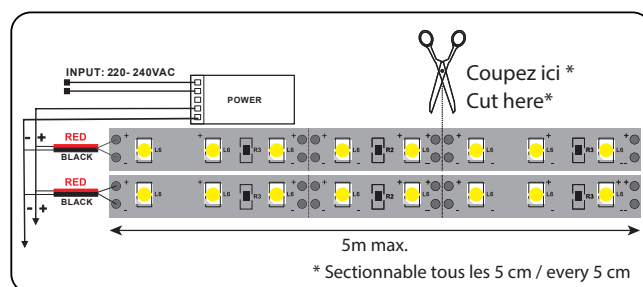

Connexion

Accessoires non fournis

Connecteur jonction 12V/24V 10 mm pour IP67

bandeau à bandeau : Réf.752883

Connecteur jonction 12V/24V 10 mm pour IP67

bandeau à câble : Réf.752884

Mini contrôleur bandeau monochrome 12/24V

dimnable + Télécommande RF : Réf.7657

*nouveau classement énergétique conforme à la réglementation en vigueur depuis le 01/09/2021

Les produits présentés dans les documents, offres commerciales, catalogues ou fiches techniques sont soumis à modification sans préavis.

Les caractéristiques ne deviennent contractuelles qu'après accord écrit de la direction de MIIDEX LIGHTING.