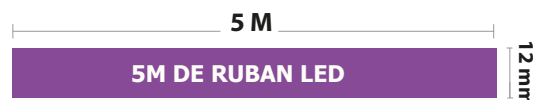

Dimensions

Paramètres

Index Rendu Couleur (IRC) : /

Lumens/Watt : /

Tension entrée : 12V DC

Température de travail : -15 °C- +45 °C

Matériaux utilisés : Tube silicone + PCB

Durée de vie : 30,000h

Poids Net : 0,184 Kg

Accessoires non fournis

Câble double connecteur 10 mm pour IP67 RGB :

Réf.100461

Mini contrôleur bandeau RGB 12/24V dimmable +

Télécommande RF : Réf.7656

Contrôleur 4 zones : Réf.7655

Télécommande RF 4 zones : Réf.7649