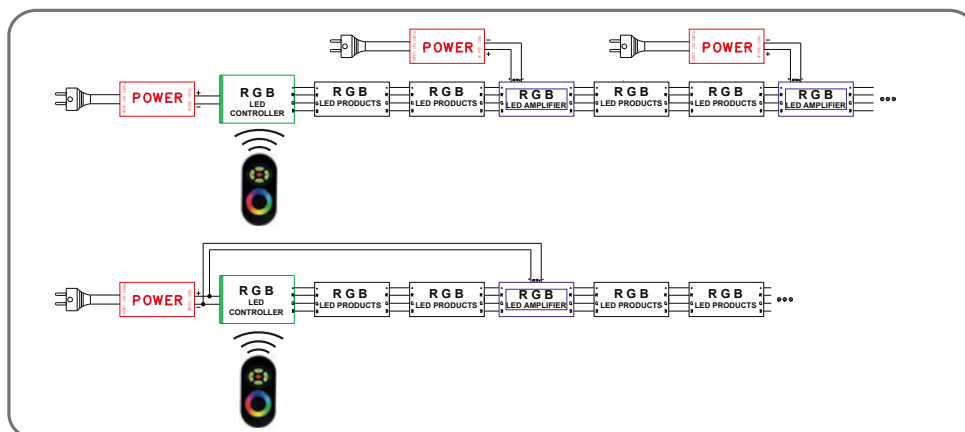

Ref. 100420

Type : 1 ligne - 60 LED/m (5050)
Puissance absorbée : 9W/m
Puissance globale : 45W
Température couleur : RGB
Longueur : Boucle maximum 5 m
Sectionnable tous les 5 cm
Largeur : 12 mm
Epaisseur : 4 mm
Emballage : Pochette
EAN : 3701124432490

Dimensions

Paramètres

Index Rendu Couleur (IRC) : /

Lumens/Watt : /

Tension entrée : 12V DC

Température de travail : -15 °C- +45 °C

Matériaux utilisés : Tube silicone + PCB

Durée de vie : 30,000h

Poids Net : 0,184 Kg

Accessoires non fournis

Câble double connecteur 10 mm pour IP67 RGB :

Réf.100461

Mini contrôleur bandeau RGB 12/24V dimmable +

Télécommande RF : Réf.7656

Contrôleur 4 zones : Réf.7655

Télécommande RF 4 zones : Réf.7649

BANDEAU LED TUBE SILICONE 5m - 9W/m - RGB - IP67

REF : 100420

Connection : contrôleur RGB

Connection : contrôleur RGB + amplificateur

Les produits présentés dans les documents, offres commerciales, catalogues ou fiches techniques sont soumis à modification sans préavis.
Les caractéristiques ne deviennent contractuelles qu'après accord écrit de la direction de MIIDEX LIGHTING.