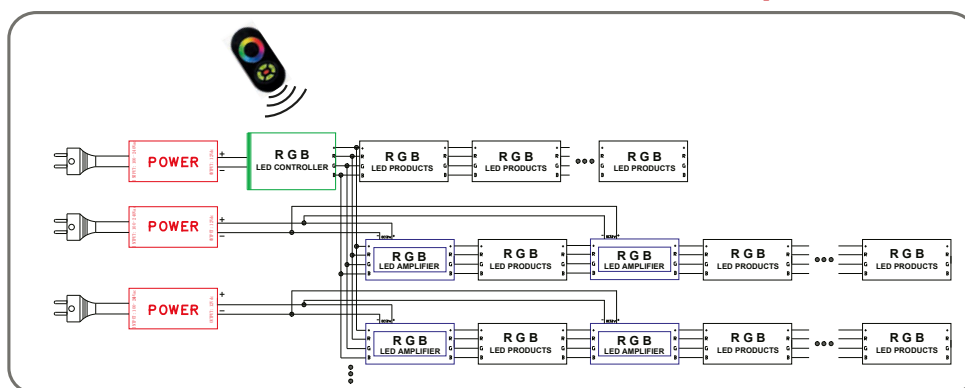

*Le produit Ruban LED Miidex - 9W/m - RGB - 12Vdc - 5m - IP67 - Dimmable
est en vente chez Domomat !*

BANDEAU LED TUBE SILICONE 5m - 9W/m - RGB - IP67

REF : 100420

* sous condition d'utilisation d'alimentations et contrôleurs spécifiques

Dimensions

Paramètres

Index Rendu Couleur (IRC) : /

Lumens/Watt : /

Tension entrée : 12V DC

Température de travail : -15 °C- +45 °C

Matériaux utilisés : Tube silicone + PCB

Durée de vie : 30,000h

Poids Net : 0,184 Kg

Accessoires non fournis

Câble double connecteur 10 mm pour IP67 RGB :

Réf.100461

Mini contrôleur bandeau RGB 12/24V dimmable +

Télécommande RF : Réf.7656

Contrôleur 4 zones : Réf.7655

Télécommande RF 4 zones : Réf.7649

BANDEAU LED TUBE SILICONE 5m - 9W/m - RGB - IP67

REF : 100420

Connection : contrôleur RGB

Connection : contrôleur RGB + amplificateur

Les produits présentés dans les documents, offres commerciales, catalogues ou fiches techniques sont soumis à modification sans préavis.
Les caractéristiques ne deviennent contractuelles qu'après accord écrit de la direction de MIIDEX LIGHTING.