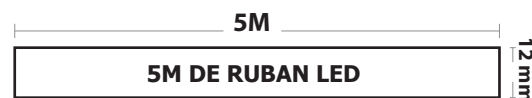

Ref. 100421

Type : 1 ligne - 60 LED/m (5050)
 Puissance absorbée : 9W/m (6500K : 3W/m)
 Puissance globale : 45W
 Température couleur : RGB+W (6500K)
Flux sortant 6500K : 320 lm/m
 Longueur : Boucle maximum 5 m
 Sectionnable tous les 10 cm
 Largeur : 12 mm
 Epaisseur : 4 mm
 Emballage : Pochette
 EAN : 3701124432506

Dimensions

Paramètres

Index Rendu Couleur (IRC) : /
 Lumens/Watt/m : 106.6 lm/W/m

*Classification énergétique :

Tension entrée : 12V DC

Température de travail : -15 °C- +45 °C

Matériaux utilisés : Tube Silicone + PCB