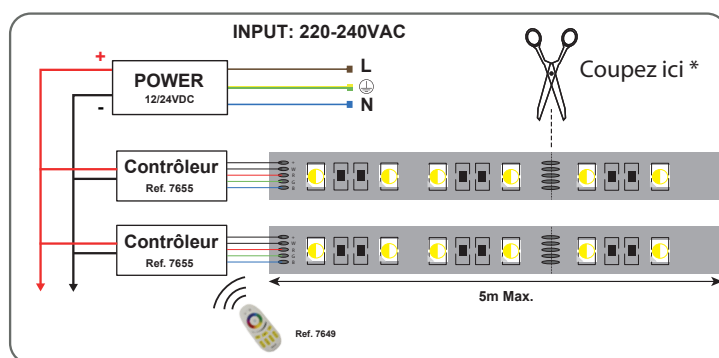

*Le produit Ruban LED Miidex - 9W/m - RGB + W - 12Vdc - 5m - IP67 - Dimmable
est en vente chez Domomat !*

BANDEAU LED TUBE SILICONE 12V - 5m - 9W/m - RGB+W

REF : 100421

* sous condition d'utilisation d'alimentations et contrôleurs spécifiques

Ref. 100421

Type : 1 ligne - 60 LED/m (5050)
 Puissance absorbée : 9W/m (6500K : 3W/m)
 Puissance globale : 45W
 Température couleur : RGB+W (6500K)
Flux sortant 6500K : 320 lm/m
 Longueur : Boucle maximum 5 m
 Sectionnable tous les 10 cm
 Largeur : 12 mm
 Epaisseur : 4 mm
 Emballage : Pochette
 EAN : 3701124432506

Dimensions

Paramètres

Index Rendu Couleur (IRC) : /
 Lumens/Watt/m : 106.6 lm/W/m

*Classification énergétique :

Tension entrée : 12V DC

Température de travail : -15 °C- +45 °C

Matériaux utilisés : Tube Silicone + PCB

Durée de vie : 30,000h

Poids Net : 0,197Kg

Connexion

Accessoires non fournis

Câble double connecteur 10 mm pour IP67 RGBW :
 Réf.100462
 Contrôleur 4 zones : Réf.7655
 Télécommande RF 4 zones : Réf.7649

*nouveau classement énergétique conforme à la réglementation en vigueur depuis le 01/09/2021