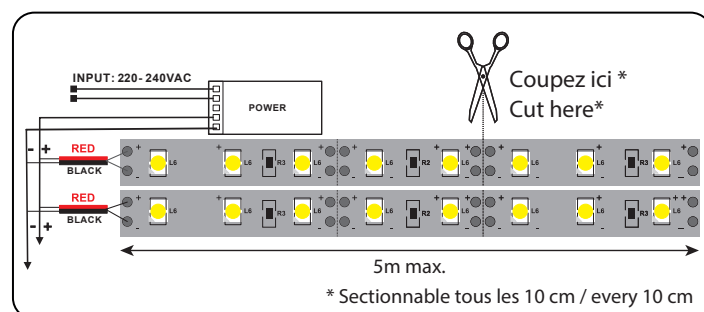

Connexion

Accessoires non fournis

Câble connecteur départ 1+1 10 mm : Réf.75231

Mini contrôleur bandeau monochrome 12/24V

dimmable + Télécommande RF : Réf.7657

*nouveau classement énergétique conforme à la réglementation en vigueur depuis le 01/09/2021

Les produits présentés dans les documents, offres commerciales, catalogues ou fiches techniques sont soumis à modification sans préavis.
Les caractéristiques ne deviennent contractuelles qu'après accord écrit de la direction de MIIDEX LIGHTING.