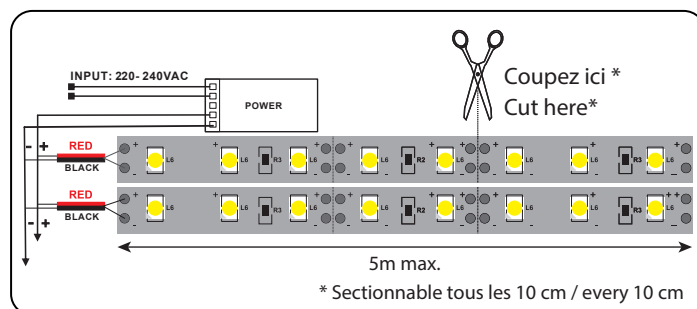

Connexion

Accessoires non fournis

Câble connecteur départ 1+1 10 mm : Réf.75231

Mini contrôleur bandeau monochrome 12/24V

dimmable + Télécommande RF : Réf.7657

*nouveau classement énergétique conforme à la réglementation en vigueur depuis le 01/09/2021

*Les produits présentés dans les documents, offres commerciales, catalogues ou fiches techniques sont soumis à modification sans préavis.
Les caractéristiques ne deviennent contractuelles qu'après accord écrit de la direction de MIIDEX LIGHTING.*