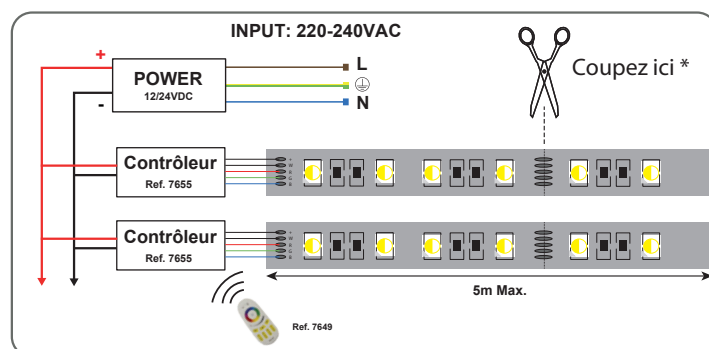

Poids Net : 0,197Kg

Ref. 100425

Type : 1 ligne - 60 LED/m (5050)

Puissance absorbée : 9W/m (6000K : 3W/m)

Puissance globale : 81W

Température couleur : RGB+W (6000K)

Flux sortant 6000K : 285 lm/m

Longueur : Boucle maximum 5 m

Sectionnable tous les 20 cm

Largeur : 10 mm

Epaisseur : 1,2 mm

Emballage : Pochette

EAN : 3701124432544

Dimensions

Connexion

Accessoires non fournis

- Câble double connecteur 10 mm pour bandeau IP20 RGBW : Réf.100463
- Connecteur départ RGBW : Réf.75243
- Contrôleur 4 zones : Réf.7655
- Télécommande RF - 4 zones : Réf.7649

*nouveau classement énergétique conforme à la réglementation en vigueur depuis le 01/09/2021