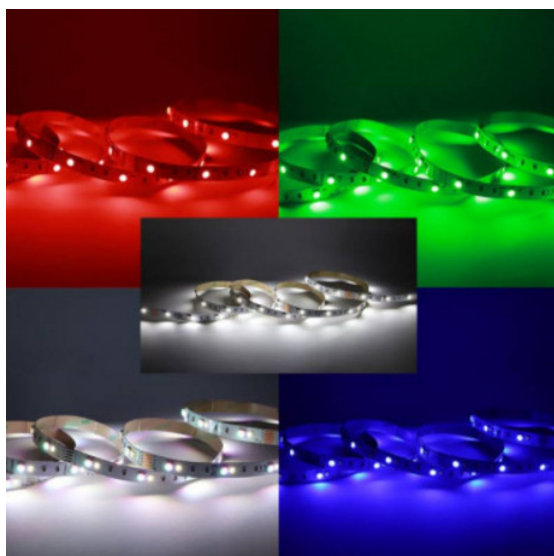

100425 - Miidex

**Ruban LED nu Miidex - 9W/m - RGB
+ W - 24Vdc - 5m - IP20 - Dimmable**

Réf 100425

31.97€^{TTC*}

Voir le produit : <https://www.domomat.com/105603-ruban-led-nu-miidex-9wm-rgb-w-24vdc-5m-ip20-dimmable-vision-el-100425.html>

*Le produit Ruban LED nu Miidex - 9W/m - RGB + W - 24Vdc - 5m - IP20 - Dimmable
est en vente chez Domomat !*

BANDEAU LED 24V - 5m - 9W/m - RGB+W

REF : 100425

* sous condition d'utilisation d'alimentations et contrôleurs spécifiques

Poids Net : 0,197Kg

Ref. 100425

Type : 1 ligne - 60 LED/m (5050)

Puissance absorbée : 9W/m (6000K : 3W/m)

Puissance globale : 81W

Température couleur : RGB+W (6000K)

Flux sortant 6000K : 285 lm/m

Longueur : Boucle maximum 5 m