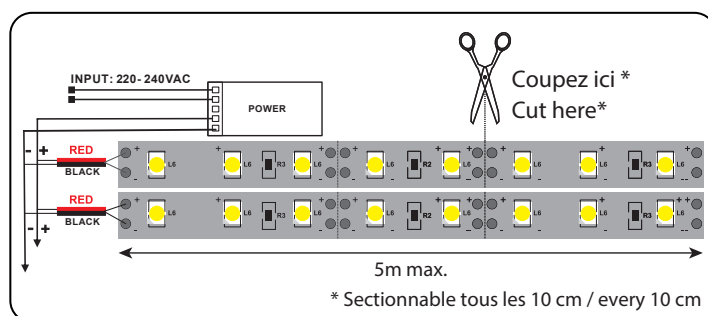

Durée de vie : 30,000h

Poids Net : $\approx 0,100$ Kg

Ref. 100428

Type : 1 ligne - 60 LED/m (5050)

Puissance absorbée : 9W/m

Puissance globale : 45W

Température couleur : 6000K

Flux sortant : 960 lm/m

Longueur : Boucle maximum 5 m

Sectionnable tous les 10 cm

Largeur : 10 mm

Epaisseur : 1,5 mm

Emballage : Pochette

EAN : 3701124432575

Dimensions

Connexion