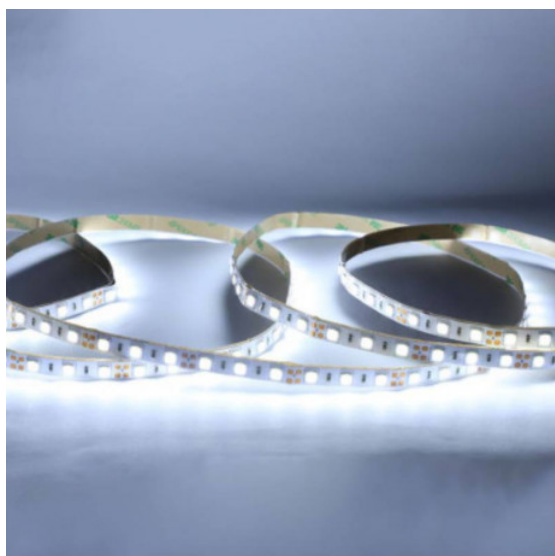

100428 - Miidex

**Ruban LED Miidex - 9W/m - 6000K -
24Vdc - 5m - IP54 - Dimmable**

Réf 100428

30.35€^{TTC*}

Voir le produit : <https://www.domomat.com/105606-ruban-led-miidex-9wm-6000k-24vdc-5m-ip54-dimmable-vision-el-100428.html>

*Le produit Ruban LED Miidex - 9W/m - 6000K - 24Vdc - 5m - IP54 - Dimmable
est en vente chez Domomat !*

BANDEAU LED SILICONE 24V 5m 9W/m - 960 lm/m - 6000K - IP54

REF : 100428

* sous condition d'utilisation d'alimentations et contrôleurs spécifiques

Durée de vie : 30,000h

Poids Net : $\approx 0,100$ Kg

Ref. 100428

Type : 1 ligne - 60 LED/m (5050)

Puissance absorbée : 9W/m

Puissance globale : 45W

Température couleur : 6000K

Flux sortant : 960 lm/m