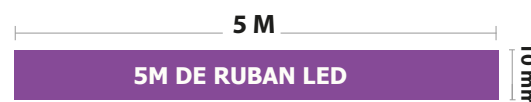

Dimensions

Paramètres

Index Rendu Couleur (IRC) : /
Lumens/Watt : /

Tension entrée : 24V DC
Température de travail : -15 °C- +45 °C
Matériaux utilisés : Silicone + PCB
Durée de vie : 30,000h
Poids Net : 0,184 Kg

Accessoires non fournis

Câble double connecteur 10 mm pour bandeau
IP54 RGB : Réf.100451
Mini contrôleur + Télécommande RF : Réf.7656
Contrôleur 4 zones : Réf.7655
Télécommande RF - 4 zones : Réf.7649