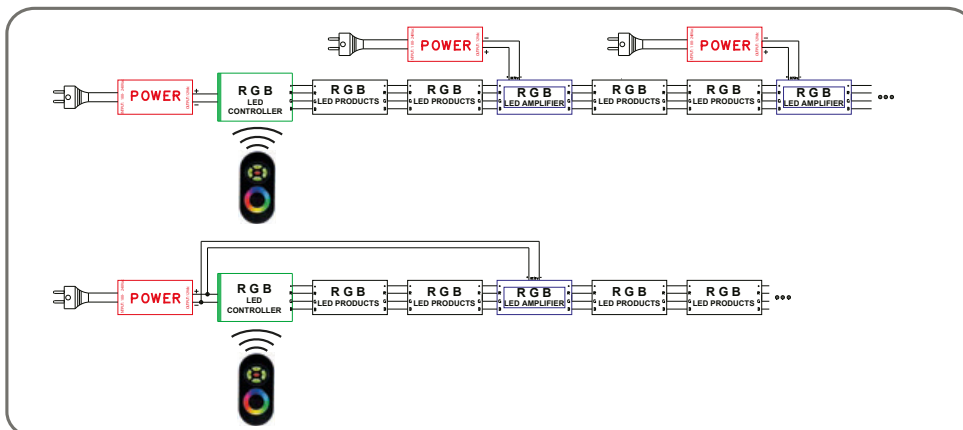

BANDEAU LED SILICONE 5m - 9W/m - RGB - IP54

REF : 100429

Connection : contrôleur RGB