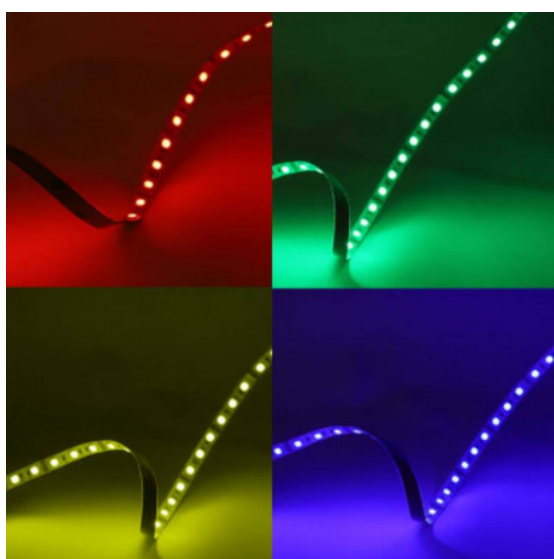

## 100429 - Miidex

**Ruban LED Miidex - 9W/m - RGB -  
24Vdc - 5m - IP54 - Dimmable**

Réf 100429

**27.86€<sup>TTC\*</sup>**

Voir le produit : <https://www.domomat.com/105607-ruban-led-miidex-9wm-rgb-24vdc-5m-ip54-dimmable-vision-el-100429.html>

*Le produit Ruban LED Miidex - 9W/m - RGB - 24Vdc - 5m - IP54 - Dimmable  
est en vente chez Domomat !*

## BANDEAU LED SILICONE 5m - 9W/m - RGB - IP54

REF : 100429

\* sous condition d'utilisation d'alimentations et contrôleurs spécifiques

### Ref. 100429

Type : 1 ligne - 60 LED/m (5050)  
Puissance absorbée : 9W/m  
Puissance globale : 45W  
Température couleur : RGB  
Longueur : Boucle maximum 5 m  
Sectionnable tous les 10 cm  
Largeur : 10 mm  
Epaisseur : 1,5 mm  
Emballage : Pochette  
EAN : 3701124432582