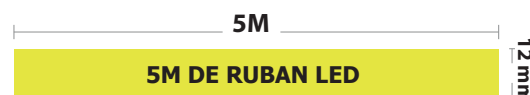

Ref. 100430

Type : 1 ligne - 60 LED/m (5050)

Puissance absorbée : 9W/m

Puissance globale : 45W

Température couleur : 3000K

Flux sortant : 970 lm/m

Longueur : Boucle maximum 5 m

Sectionnable tous les 10 cm

Largeur : 12 mm

Epaisseur : 4 mm

Emballage : Pochette

EAN : 3701124432599

Dimensions

Paramètres

Index Rendu Couleur (IRC) : > 80

Lumens/Watt : ≈ 107.77 lm/W/m