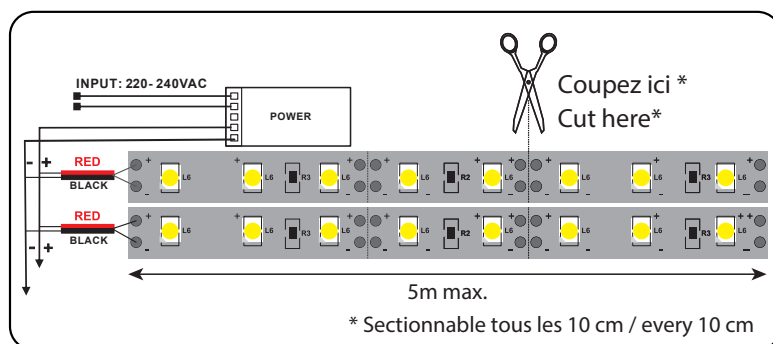

Connexion

Accessoires non fournis

Connecteur jonction 12V/24V 10 mm bandeau à bandeau : Réf.752883

Connecteur jonction 12V/24V 10 mm bandeau à câble : Réf.752884

Mini contrôleur + télécommande RF : Réf.7657

*nouveau classement énergétique conforme à la réglementation en vigueur depuis le 01/09/2021

Les produits présentés dans les documents, offres commerciales, catalogues ou fiches techniques sont soumis à modification sans préavis.

Les caractéristiques ne deviennent contractuelles qu'après accord écrit de la direction de MIIDEX LIGHTING.