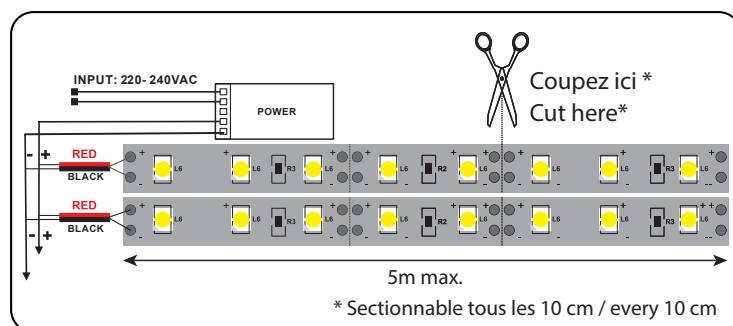

Durée de vie : 30,000 Heures

Poids Net : $\approx 0,100$ Kg

Ref. 100431

Type : 1 ligne - 60 LED/m (5050)

Puissance absorbée : 9W/m

Puissance globale : 45W

Température couleur : 4000K

Flux sortant : 960 lm/m

Longueur : Boucle maximum 5 m

Sectionnable tous les 10 cm

Largeur : 12 mm

Epaisseur : 4 mm

Emballage : Pochette

EAN : 3701124432605

Dimensions

Connexion