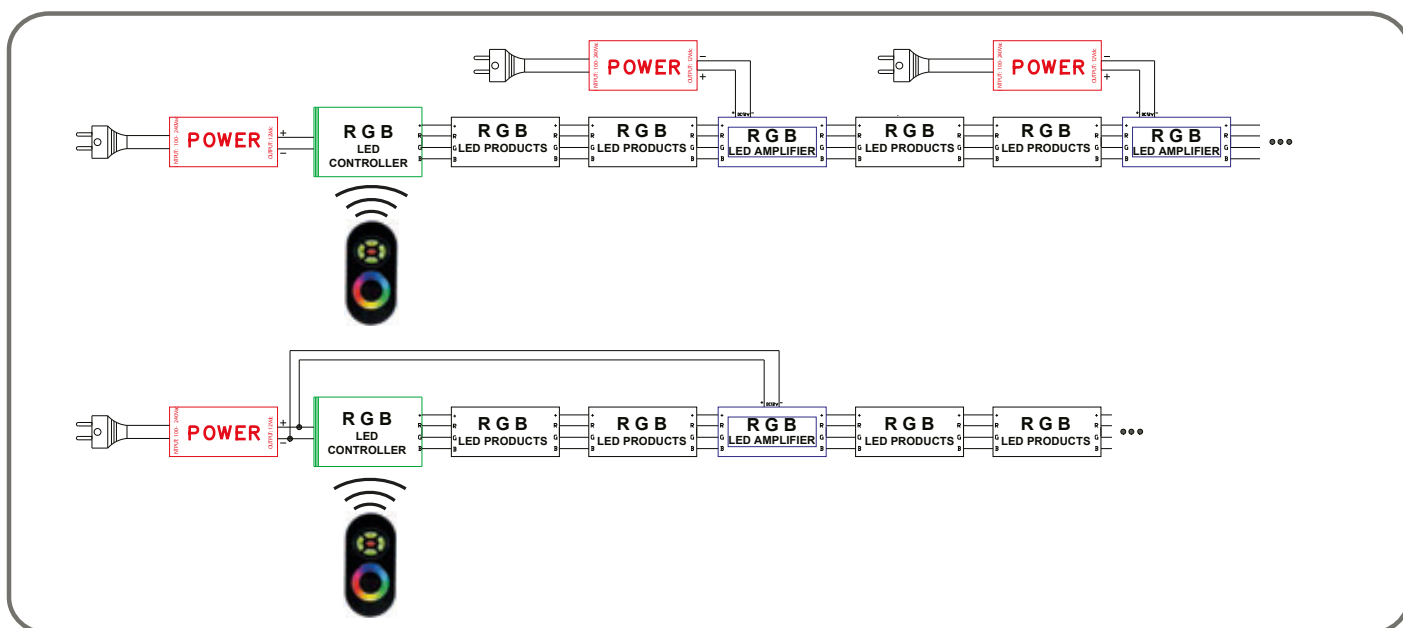

*Le produit Ruban LED Miidex - 9W/m - RGB - 24Vdc - 5m - IP67 - Dimmable
est en vente chez Domomat !*

BANDEAU LED TUBE SILICONE 5 m - 9 W/m - RGB - IP67

REF : 100432

* sous condition d'utilisation d'alimentations et contrôleurs spécifiques

Ref. 100432

Type : 1 ligne - 60 LED/m (5050)
Puissance absorbée : 9 W/m
Température couleur : RGB)
Longueur : Boucle maximum 5 m
Sectionnable tous les 10 cm
Largeur : 12 mm
Epaisseur : 4 mm
Emballage : Pochette
EAN : 3701124432612

Câble double connecteur 10 mm pour bandeau
IP67 RGBW : Réf.100462

Mini contrôleur + Télécommande RF : Réf.7656

Contrôleur 4 zones : Réf.7655

Télécommande RF - 4 zones : Réf.7649

BANDEAU LED TUBE SILICONE 5 m - 9 W/m - RGB - IP67

REF : 100432

Connection : contrôleur RGB

Connection : contrôleur RGB + amplificateur

Les produits présentés dans les documents, offres commerciales, catalogues ou fiches techniques sont soumis à modification sans préavis.
Les caractéristiques ne deviennent contractuelles qu'après accord écrit de la direction de MIIDEX LIGHTING.