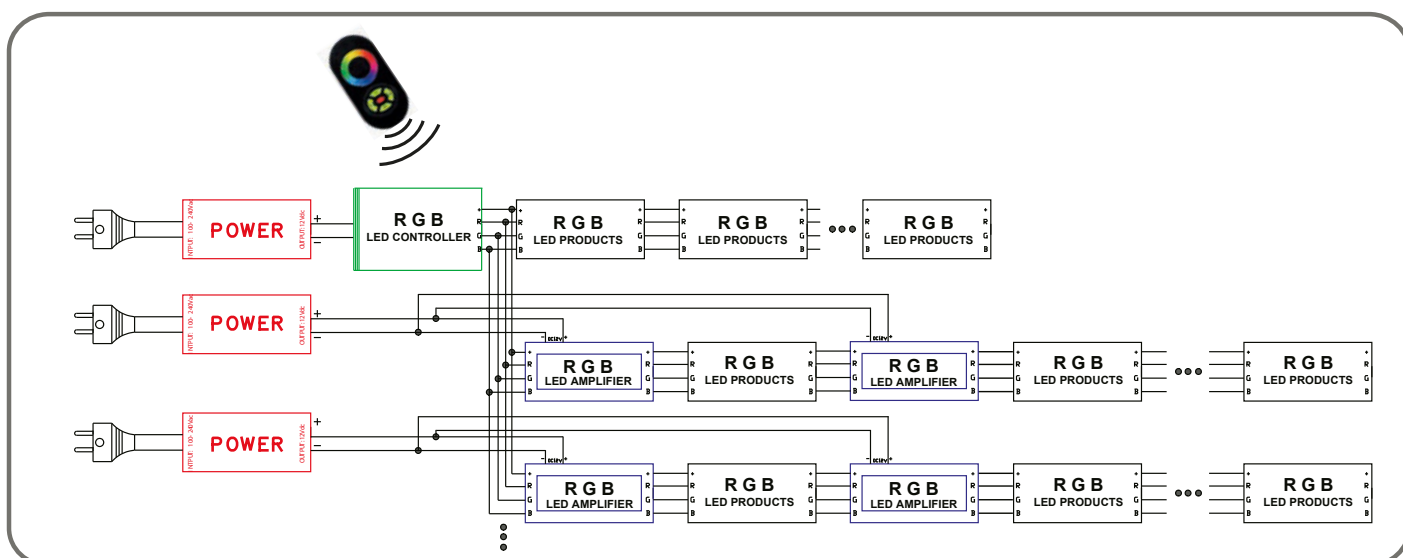

*Le produit Ruban LED Miidex - 9W/m - RGB - 24Vdc - 5m - IP67 - Dimmable
est en vente chez Domomat !*

BANDEAU LED TUBE SILICONE 5 m - 9 W/m - RGB - IP67

REF : 100432

* sous condition d'utilisation d'alimentations et contrôleurs spécifiques

Ref. 100432

Type : 1 ligne - 60 LED/m (5050)
Puissance absorbée : 9 W/m
Température couleur : RGB)
Longueur : Boucle maximum 5 m
Sectionnable tous les 10 cm
Largeur : 12 mm
Epaisseur : 4 mm
Emballage : Pochette
EAN : 3701124432612

Câble double connecteur 10 mm pour bandeau
IP67 RGBW : Réf.100462

Mini contrôleur + Télécommande RF : Réf.7656

Contrôleur 4 zones : Réf.7655

Télécommande RF - 4 zones : Réf.7649

BANDEAU LED TUBE SILICONE 5 m - 9 W/m - RGB - IP67

REF : 100432

Connection : contrôleur RGB

Connection : contrôleur RGB + amplificateur

Les produits présentés dans les documents, offres commerciales, catalogues ou fiches techniques sont soumis à modification sans préavis.
Les caractéristiques ne deviennent contractuelles qu'après accord écrit de la direction de MIIDEX LIGHTING.