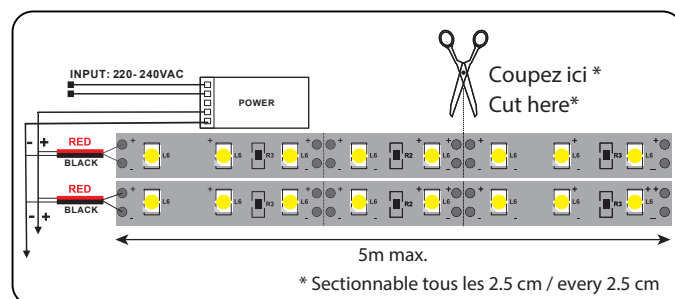

Connexion

Accessoires non fournis

Connecteur bandeau jonction universel : Réf.75241

Connecteur câble départ 1+1 8 mm : Réf.7523

Mini contrôleur + Télécommande RF : Réf.7657

*nouveau classement énergétique conforme à la réglementation en vigueur depuis le 01/09/2021

*Les produits présentés dans les documents, offres commerciales, catalogues ou fiches techniques sont soumis à modification sans préavis.
Les caractéristiques ne deviennent contractuelles qu'après accord écrit de la direction de MIIDEX LIGHTING.*