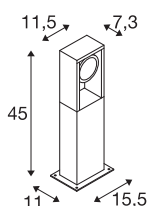

INFORMATIONS TECHNIQUES

Réf.	1004749
Orientable ou inclinable	pivotant
Code IP	IP 65
Classe de résistance aux chocs	IK 06
Résistance aux chocs	1 Joule
Montage	En saillie
Détails de montage	Sol
Tension nominale primaire	220-240V ~50/60Hz
Courant / tension secondaire	350 mA
Classe de protection	I
Puissance en watts	15 W
Température ambiante minimale	-20 °C
Température ambiante maximale	35 °C
Hauteur du courant d'appel	30 A
Durée du courant d'appel	40 µs
Effet stroboscopique (SVM)	0.07
Lumen	1100/1200 lm
Température de couleur	3000/4000 Kelvin
Angle de rayonnement	95 °
Coloris	anthracite
IRC	80
Données LXXBXX	L70B50

Source Lumineuse

916483	
--------	---

Accessoires

228730	Boîte de connexion , extérieur, 3 pôles, noir, IP68
--------	---

Durée de vie	30000 h
Répartition de l'intensité lumineuse	rotosymétrique
Sortie lumineuse	direct
Risk Group	1
Longueur	11.5 cm
Largeur	7.3 cm
Hauteur	45 cm
Poids net	2.222 kg
Poids brut	2.689 kg
Page du BIG WHITE	629