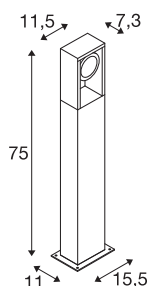

## ESKINA FRAME

borne extérieure, simple, anthracite, LED, 15W, 3000/4000K, interrupteur CCT, IP65

Un design sans faille serti dans un élégant cadre rectangulaire en aluminium : les luminaires extérieurs très appréciés de la famille ESKINA offrent désormais à l'alternative design FRAME des possibilités d'utilisation supplémentaires. Ainsi, le modèle anthracite ESKINA FRAME présente un profil élégant dans tous les espaces extérieurs. Ses têtes orientables permettent de régler les sorties de lumière de manière flexible. Grâce à son indice de protection IP élevé, ESKINA bénéficie d'une protection optimale contre le vent et les intempéries. À cela s'ajoute une couleur de lumière (3 000/4 000 K) réglable de façon très flexible avant installation via un interrupteur CCT. L'installation de l'ensemble n'est alors plus qu'une simple formalité.

## INFORMATIONS TECHNIQUES

Réf.	1004750
Orientable ou inclinable	pivotant
Code IP	IP 65
Classe de résistance aux chocs	IK 06
Résistance aux chocs	1 Joule
Montage	En saillie
Détails de montage	Sol
Tension nominale primaire	220-240V ~50/60Hz
Courant / tension secondaire	350 mA
Classe de protection	I
Puissance en watts	15 W
Température ambiante minimale	-20 °C
Température ambiante maximale	35 °C
Hauteur du courant d'appel	30 A
Durée du courant d'appel	40 µs
Effet stroboscopique (SVM)	0.07
Lumen	1100/1200 lm
Température de couleur	3000/4000 Kelvin
Angle de rayonnement	95 °
Coloris	anthracite
IRC	80
Données LXXBXX	L70B50

## Accessoires

228730	Boîte de connexion , extérieur, 3 pôles, noir, IP68
--------	---

Durée de vie	30000 h
Répartition de l'intensité lumineuse	rotosymétrique
Sortie lumineuse	direct
Risk Group	1
Longueur	11.5 cm
Largeur	7.3 cm
Hauteur	75 cm
Poids net	2.981 kg
Poids brut	3.648 kg
Page du BIG WHITE	629