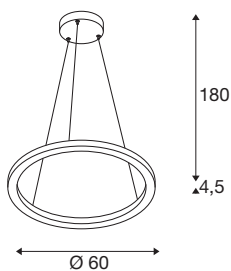

INFORMATIONS TECHNIQUES

Réf.	1004760
Nombre de sorties lumineuses différentes	2
Montage	En saillie
Détails de montage	Plafond
Variable	Oui
Technologie de variation de l'éclairage	Variateur en fin de phase
Tension nominale primaire	220-240V ~50/60Hz
Courant / tension secondaire	600 mA
Classe de protection	I
Puissance en watts	24 W
Hauteur du courant d'appel	30 A
Durée du courant d'appel	40 µs
Effet stroboscopique (SVM)	0.05
Lumen	820/830 lm
Température de couleur	2700/3000 Kelvin
Angle de rayonnement	130 °
Coloris	blanc
IRC	90
Sortie lumineuse	direct - indirect
Hauteur	4.5 cm
Diamètre	60 cm
Longueur du câble de suspension	180 cm

Source Lumineuse

916535	
--------	---

Poids net	2.129 kg
Poids brut	4.164 kg
Page du BIG WHITE	188