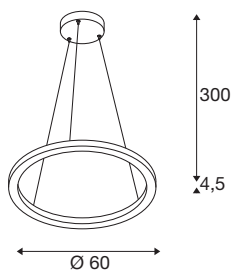

## INFORMATIONS TECHNIQUES

Réf.	1004761
Nombre de sorties lumineuses différentes	2
Code IP	IP 20
Montage	En saillie
Détails de montage	Plafond
Variable	Oui
Technologie de variation de l'éclairage	DALI 2
Tension nominale primaire	220-240V ~50/60Hz
Courant / tension secondaire	600 mA
Classe de protection	I
Puissance en watts	25 W
Température ambiante minimale	-20 °C
Température ambiante maximale	45 °C
Puissance de veille assignée	0.5 W
Hauteur du courant d'appel	30 A
Durée du courant d'appel	2 µs
Effet stroboscopique (SVM)	0.07
Lumen	800/820 lm
Température de couleur	3000/4000 Kelvin
Angle de rayonnement	130 °
Coloris	noir
IRC	90

## Source Lumineuse

916319	
--------	---

<b>Données LXXBXX</b>	L70B50
<b>Durée de vie</b>	30000 h
<b>Sortie lumineuse</b>	direct - indirect
<b>Risk Group</b>	1
<b>Hauteur</b>	4.5 cm
<b>Diamètre</b>	60 cm
<b>Longueur du câble de suspension</b>	300 cm
<b>Poids net</b>	2.228 kg
<b>Poids brut</b>	4.174 kg
<b>Page du BIG WHITE</b>	188