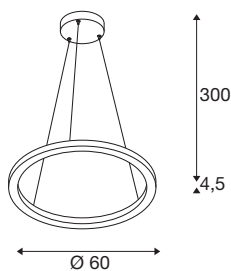

ONE 60

suspension intérieure, up/down, blanc, LED, 25W, 3000/4000K, interrupteur CCT, variable Dali

Le design épuré, moderne et élégant de la série de luminaires ONE attire tous les regards. Avec un CRI supérieur à 90, elle assure un rendement des couleurs naturel. De plus, la lampe sans entretien convient aussi bien pour l'hôtellerie et la gastronomie que pour les espaces de vie. Vivez la lumière avec SLV – le partenaire fiable pour tous vos lampes d'intérieur depuis 40 ans.