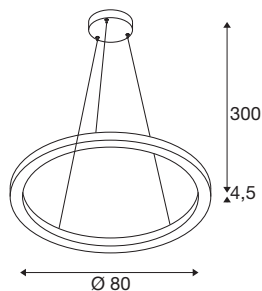

INFORMATIONS TECHNIQUES

Réf.	1004763
Nombre de sorties lumineuses différentes	2
Code IP	IP 20
Montage	En saillie
Détails de montage	Plafond
Variable	Oui
Technologie de variation de l'éclairage	DALI 2
Tension nominale primaire	220-240V ~50/60Hz
Courant / tension secondaire	800 mA
Classe de protection	I
Puissance en watts	34 W
Température ambiante minimale	-20 °C
Température ambiante maximale	45 °C
Puissance de veille assignée	0.5 W
Hauteur du courant d'appel	35 A
Durée du courant d'appel	2 µs
Effet stroboscopique (SVM)	0.08
Lumen	1230/1270 lm
Température de couleur	3000/4000 Kelvin
Angle de rayonnement	130 °
Coloris	noir
IRC	90

Source Lumineuse

916568	
--------	---

Données LXXBXX	L70B50
Durée de vie	30000 h
Sortie lumineuse	direct - indirect
Risk Group	1
Hauteur	4.5 cm
Diamètre	80 cm
Longueur du câble de suspension	300 cm
Poids net	2.576 kg
Poids brut	5.431 kg
Page du BIG WHITE	188