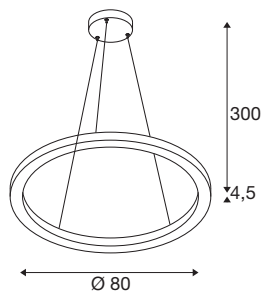

INFORMATIONS TECHNIQUES

Réf.	1004764
Nombre de sorties lumineuses différentes	2
Code IP	IP 20
Montage	En saillie
Détails de montage	Plafond
Variable	Oui
Technologie de variation de l'éclairage	DALI 2
Tension nominale primaire	220-240V ~50/60Hz
Courant / tension secondaire	800 mA
Classe de protection	I
Puissance en watts	34 W
Température ambiante minimale	-20 °C
Température ambiante maximale	45 °C
Puissance de veille assignée	0.5 W
Hauteur du courant d'appel	35 A
Durée du courant d'appel	2 µs
Effet stroboscopique (SVM)	0.08
Lumen	1230/1270 lm
Température de couleur	3000/4000 Kelvin
Angle de rayonnement	130 °
Coloris	blanc
IRC	90

Source Lumineuse

916568	
--------	---

Données LXXBXX	L70B50
Durée de vie	30000 h
Sortie lumineuse	direct - indirect
Risk Group	1
Hauteur	4.5 cm
Diamètre	80 cm
Longueur du câble de suspension	300 cm
Poids net	2.604 kg
Poids brut	5.599 kg
Page du BIG WHITE	188