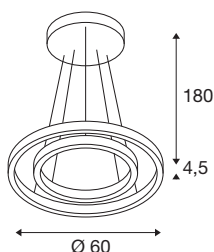

## INFORMATIONS TECHNIQUES

Réf.	1004765
Nombre de sorties lumineuses différentes	2
Montage	En saillie
Détails de montage	Plafond
Variable	Oui
Technologie de variation de l'éclairage	Variateur en fin de phase
Tension nominale primaire	220-240V ~50/60Hz
Courant / tension secondaire	900 mA
Classe de protection	I
Puissance en watts	35 W
Hauteur du courant d'appel	30 A
Durée du courant d'appel	45 µs
Effet stroboscopique (SVM)	0.12
Lumen	1230/1270 lm
Température de couleur	2700/3000 Kelvin
Angle de rayonnement	130 °
Coloris	noir
IRC	90
Sortie lumineuse	direct - indirect
Hauteur	4.5 cm
Diamètre	60 cm
Longueur du câble de suspension	180 cm

## Source Lumineuse

916489	
916535	

Poids net	3.41 kg
Poids brut	5.384 kg
Page du BIG WHITE	189