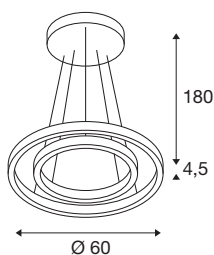

## INFORMATIONS TECHNIQUES

Réf.	1004766
Nombre de sorties lumineuses différentes	2
Montage	En saillie
Détails de montage	Plafond
Variable	Oui
Technologie de variation de l'éclairage	Variateur en fin de phase
Tension nominale primaire	220-240V ~50/60Hz
Courant / tension secondaire	900 mA
Classe de protection	I
Puissance en watts	35 W
Hauteur du courant d'appel	30 A
Durée du courant d'appel	45 µs
Effet stroboscopique (SVM)	0.12
Lumen	1230/1270 lm
Température de couleur	2700/3000 Kelvin
Angle de rayonnement	130 °
Coloris	blanc
IRC	90
Sortie lumineuse	direct - indirect
Hauteur	4.5 cm
Diamètre	60 cm
Longueur du câble de suspension	180 cm

## Source Lumineuse

916489	
916535	

Poids net	4.51 kg
Poids brut	5.357 kg
Page du BIG WHITE	189