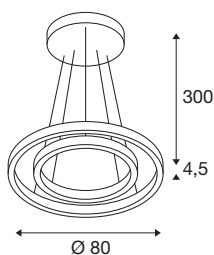

INFORMATIONS TECHNIQUES

Réf.	1004767
Nombre de sorties lumineuses différentes	2
Montage	En saillie
Détails de montage	Plafond
Variable	Oui
Technologie de variation de l'éclairage	DALI
Tension nominale primaire	220-240V ~50/60Hz
Courant / tension secondaire	1400 mA
Classe de protection	I
Puissance en watts	55 W
Puissance de veille assignée	0.2 W
Hauteur du courant d'appel	26 A
Durée du courant d'appel	264 µs
Effet stroboscopique (SVM)	0.07
Lumen	2100/2120 lm
Température de couleur	3000/4000 Kelvin
Angle de rayonnement	130 °
Coloris	noir
IRC	90
Sortie lumineuse	direct - indirect
Hauteur	4.5 cm
Diamètre	80 cm

Source Lumineuse

916568	
916319	

Longueur du câble de suspension	300 cm
Poids net	4.683 kg
Poids brut	7.363 kg
Page du BIG WHITE	189