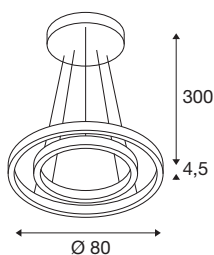

INFORMATIONS TECHNIQUES

Réf.	1004768
Nombre de sorties lumineuses différentes	2
Montage	En saillie
Détails de montage	Plafond
Variable	Oui
Technologie de variation de l'éclairage	DALI
Tension nominale primaire	220-240V ~50/60Hz
Courant / tension secondaire	1400 mA
Classe de protection	I
Puissance en watts	55 W
Puissance de veille assignée	0.2 W
Hauteur du courant d'appel	26 A
Durée du courant d'appel	264 µs
Effet stroboscopique (SVM)	0.07
Lumen	2100 / 2120 lm
Température de couleur	3000/4000 Kelvin
Angle de rayonnement	130 °
Coloris	blanc
IRC	90
Sortie lumineuse	direct - indirect
Hauteur	4.5 cm
Diamètre	80 cm

Source Lumineuse

916568	
916319	

Longueur du câble de suspension	300 cm
Poids net	4.69 kg
Poids brut	7.542 kg
Page du BIG WHITE	123