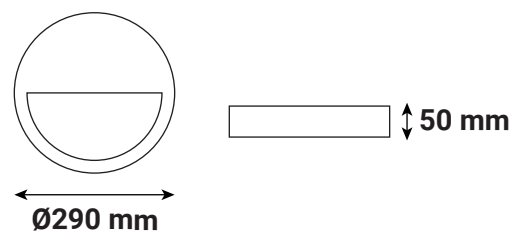

Finition extérieure : Noir

Orientable : Non

Dimensions (Ø x H) : 290 x 50 mm

Emballage : Polybag

EAN : 3701124433091

Paramètres

Matériaux utilisés : PC

Dimensions