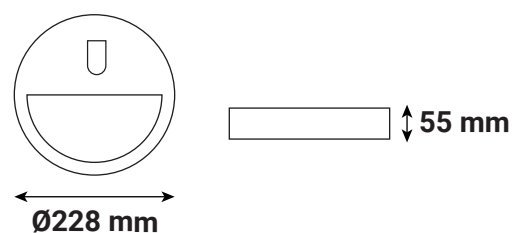

Type : Collettere ronde asymétrique +
ouverture fixe

Finition extérieure : Noir

Orientable : Non

Dimensions (Ø x H) : 228 x 55 mm

Emballage : Polybag

EAN : 3701124433107

Paramètres

Matériaux utilisés : PC

Dimensions

Compatible avec

100236 - CLIPSO II HUBLLOT DIAM 220MM 15W
3000K BLC IP54 5ANS

100237 - CLIPSO II HUBLLOT DIAM 220MM 15W
4000K BLC IP54 5ANS

100234 - CLIPSO II HUBLLOT DIAM 220MM 15W
CCT 3000/4000/6000K BLC IP54 5ANS