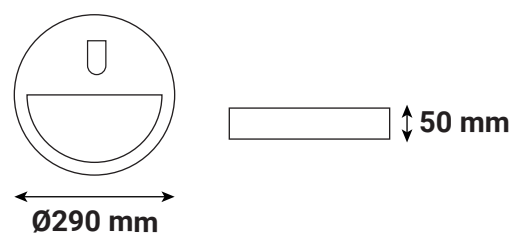

*Le produit Collerette asymétrique ronde + ouverture Ø280 x 50 mm pour plafonnier
Clipso Miidex - Noir
est en vente chez Domomat !*

CLIPSO

COLLERETTE ASYM + OUVERTURE NOIRE POUR CLIPSO 280 x 50 mm

Ref. 100495

Type : Collettere ronde asymétrique +
ouverture fixe

Finition extérieure : Noir

Orientable : Non

Dimensions (Ø x H) : 290 x 50 mm

Emballage : Polybag

EAN : 3701124433114

Paramètres

Matériaux utilisés : PC

Dimensions

Compatible avec

779051 - CLIPSO HUBLOT DIAM 280MM 18W
4000K BLC IP54 CLASSE II + DETECT RF

779053 - CLIPSO HUBLOT DIAM 280MM 18W
4000K BLC IP54 CLASSE II + DETECT REG 5A

100238 - CLIPSO II HUBLOT DIAM 280MM 18W
3000K BLC IP54 5ANS