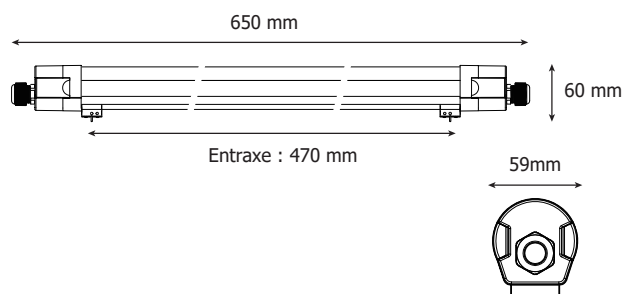

Ref. 100503

Produit : Étanche LED flexible traversant

Flux sortant : 3000K-1800 lm / 4000K-2000 lm* / 5700K-1900 lm

Puissance absorbée : 18W

Dimmable : Non

Température couleur : 3000K-4000K*-5700K

Dimensions (L x l x H) : 650 x 59 x 60 mm

Emballage : Boite

Entraxe pour fixation : 470 mm

Connecteurs à l'extrémité du boîtier

EAN : 3701124433190

*réglage usine

Dimensions

Paramètres

Index Rendu Couleur (IRC) : > 80