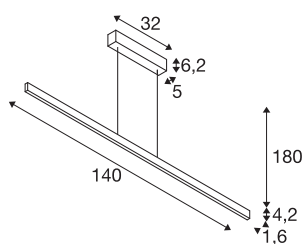

### INFORMATIONS TECHNIQUES

Réf.	1006186
Nombre de sorties lumineuses différentes	2
Montage	En saillie
Détails de montage	Plafond
Variable	Oui
Technologie de variation de l'éclairage	Variateur en fin de phase
Tension nominale primaire	220-240V ~50/60Hz
Courant / tension secondaire	600 mA
Classe de protection	I
Puissance en watts	24 W
Hauteur du courant d'appel	30 A
Durée du courant d'appel	40 µs
Effet stroboscopique (SVM)	0.03
Lumen	1250/1250 lm
Température de couleur	2700/3000 Kelvin
Coloris	blanc
IRC	90
Longueur	104 cm
Largeur	1.6 cm
Hauteur	4.2 cm
Longueur du câble de suspension	180 cm
Poids net	1.836 kg

## Source Lumineuse

916536		Poids brut	2.475 kg
916622		Page du BIG WHITE	191