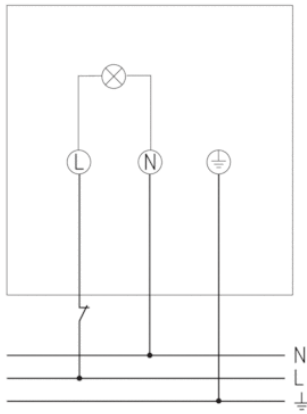

*Le produit Borne LED extérieure theLeda D BL Plus AL Theben - 72 cm - 8,5 W
est en vente chez Domomat !*

Description des fonctions

- Borne lumineuse à LED design 72 cm de 10 W
- Sortie lumineuse frontale (Spot)
- Boîtier haut de gamme en profilé extrudé d'aluminium anodisé
- Conçu pour un usage extérieur
- Indice de protection élevé IP 55 pour montage en extérieur
- Interconnectivité par système radio
- Particulièrement efficace grâce à une puissance d'éclairage élevée
- LED longue durée : 50 000 heures d'utilisation

Schémas de raccordement

This luminaire contains built-in LED lamps.

The lamps cannot be changed in the luminaire.

Theben AG theLeda D

874/2012

Plans d'encombrement

Accessoires

Spike theLeda D B