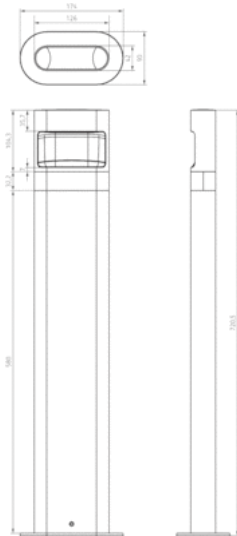

*Le produit Borne LED extérieure theLeda D BL Plus AL Theben - 72 cm - 8,5 W
est en vente chez Domomat !*

Description des fonctions

- Borne lumineuse à LED design 72 cm de 10 W
- Sortie lumineuse frontale (Spot)
- Boîtier haut de gamme en profilé extrudé d'aluminium anodisé
- Conçu pour un usage extérieur
- Indice de protection élevé IP 55 pour montage en extérieur
- Interconnectivité par système radio
- Particulièrement efficace grâce à une puissance d'éclairage élevée
- LED longue durée : 50 000 heures d'utilisation

Schémas de raccordement

This luminaire contains built-in LED lamps.

The lamps cannot be changed in the luminaire.

Theben AG theLeda D

874/2012

Plans d'encombrement

Accessoires

Spike theLeda D B