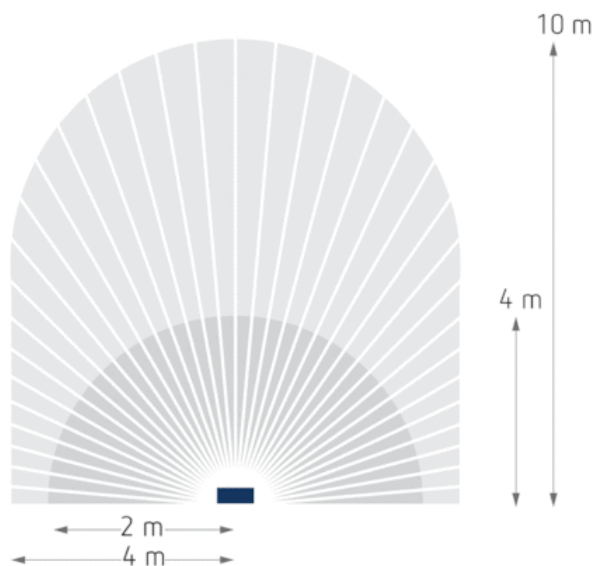

Caractéristiques techniques

Tension d'alimentation	230 V CA
Fréquence	50 – 60 Hz
Consommation stand-by	~0,5 W
Mesure de lumière	Mesure de lumière mixte
Couleur	Aluminium
Sortie de commutation	Lumière
Type de montage	Montage mural
Plage de réglage	2 – 800 lx
Puissance LED (flux lumineux)	2 x 475 lm
Température de couleur	3000 K, blanc chaud
Couverture angulaire	180°
Temporisation lumière	10 s-20 min
Réglable à distance	<input type="checkbox"/>
Température ambiante	-25 °C ... +45 °C
Classe de protection	II
Indice de protection	IP 55

Schémas de raccordement

This luminaire contains built-in LED lamps.

LED

The lamps cannot be changed in the luminaire.

Theben AG theLeda D
874/2012

Zone de détection

Hauteur de montage (A)	Zone frontale (r)	Zone transversale (t)
2,2 m	4 m	10 m
	-	-