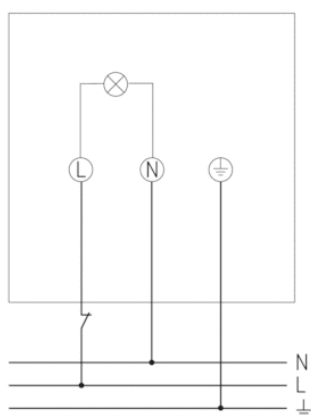

Le produit Applique LED extérieure theLeda D UD AL Theben - 11,5 W - Détecteur de mouvement est en vente chez Domomat !

Description des fonctions

- Appliques à LED design de 11,5 W avec détecteur de mouvement (PIR)
- Sortie lumineuse vers le haut (Up) et vers le bas (Down)
- Boîtier haut de gamme en profilé extrudé d'aluminium anodisé
- Conçu pour un usage extérieur
- Commande automatique de l'éclairage en fonction de la présence et de la luminosité
- Angle de détection de 180° pour une portée de 10 m
- Fonctions d'apprentissage, test, interrupteur crépusculaire, lumière d'orientation variable et interruption nocturne calculée automatiquement réglable
- Réglable par télécommande theSenda S et P, par theSenda B et l'appli theSenda Plug ou par potentiomètresur l'appareil
- Indice de protection élevé IP 55 pour montage en extérieur
- Montage simple avec socle enfichable
- Interconnectivité par système radio
- Particulièrement efficace grâce à une puissance d'éclairage élevée
- LED longue durée : 50 000 heures d'utilisation
- Commande manuelle par bouton-poussoir d'interruption (MARCHE permanente 6 h)

Caractéristiques techniques

Tension d'alimentation	230 V CA
Fréquence	50 – 60 Hz
Consommation stand-by	~0,5 W
Mesure de lumière	Mesure de lumière mixte
Couleur	Aluminium
Sortie de commutation	Lumière
Type de montage	Montage mural
Plage de réglage	2 – 800 lx
Puissance LED (flux lumineux)	2 x 475 lm
Température de couleur	3000 K, blanc chaud
Couverture angulaire	180°
Temporisation lumière	10 s-20 min
Réglable à distance	<input type="checkbox"/>
Température ambiante	-25 °C ... +45 °C
Classe de protection	II
Indice de protection	IP 55

Schémas de raccordement

This luminaire contains built-in LED lamps.

LED

The lamps cannot be changed in the luminaire.

Theben AG theLeda D
874/2012

Zone de détection

Hauteur de montage (A)	Zone frontale (r)	Zone transversale (t)
2,2 m	4 m	10 m
	-	-