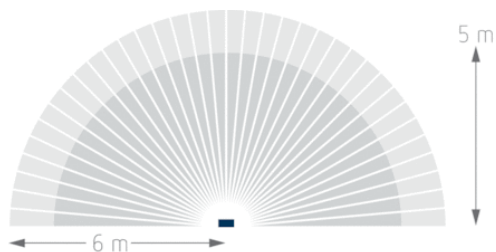

Caractéristiques techniques

Tension d'alimentation	230 V CA
Fréquence	50 – 60 Hz
Consommation stand-by	~0,5 W
Mesure de lumière	Mesure de lumière mixte
Couleur	Aluminium
Sortie de commutation	Lumière
Plage de réglage	2 – 800 lx
Puissance LED (flux lumineux)	760 lm
Température de couleur	3000 K, blanc chaud
Couverture angulaire	180°
Temporisation lumière	10 s-20 min
Réglable à distance	<input type="checkbox"/>
Température ambiante	-25 °C ... +45 °C
Classe de protection	II
Indice de protection	IP 55

Schémas de raccordement

This luminaire contains built-in LED lamps.

LED

The lamps cannot be changed in the luminaire.

Theben AG theLeda D

874/2012

Zone de détection

Hauteur de montage (A)	Zone frontale (r)	Zone transversale (t)
	5 m	6 m