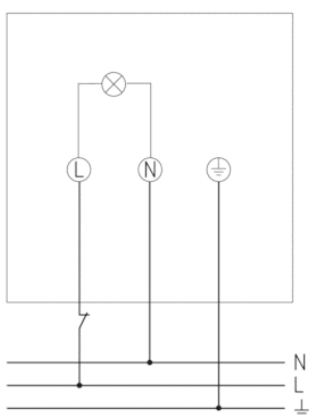

Le produit Borne LED extérieure theLeda D B AL Theben - 40cm - 8,5 W - Déecteur de mouvement est en vente chez Domomat !

Description des fonctions

- Borne lumineuse à LED design 40 cm de 10 W avec détecteur de mouvement (PIR)
- Sortie lumineuse frontale (Spot)
- Boîtier haut de gamme en profilé extrudé d'aluminium anodisé
- Conçu pour un usage extérieur
- Commande automatique de l'éclairage en fonction de la présence et de la luminosité
- Angle de détection de 180° pour une portée 12 m, optimisé pour les chemins
- Fonctions d'apprentissage, test, interrupteur crépusculaire, lumière d'orientation variable et interruption nocturne calculée automatiquement réglable
- Réglable par télécommande theSenda S et P, par theSenda B et l'appli theSenda Plug ou par potentiomètre sur l'appareil
- Indice de protection élevé IP 55 pour montage en extérieur
- Interconnectivité par système radio, réglage uniquement possible via theSenda B avec theSenda Plug
- Particulièrement efficace grâce à une puissance d'éclairage élevée
- LED longue durée : 50 000 heures d'utilisation
- Commande manuelle par bouton-poussoir d'interruption (MARCHE permanente 6 h)

Schémas de raccordement

This luminaire contains built-in LED lamps.

LED

The lamps cannot be changed in the luminaire.

Theben AG theLeda D

874/2012

Zone de détection

Hauteur de montage (A)	Zone frontale (r)	Zone transversale (t)
	5 m	6 m