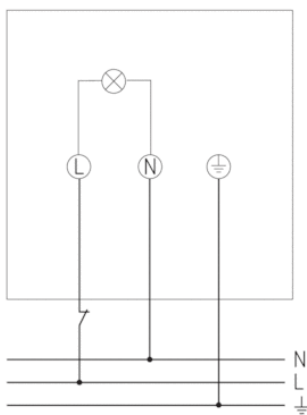

*Le produit Borne LED extérieure theLeda D B Plus AL Theben - 72cm - 8,5 W -
Déecteur de mouvement
est en vente chez Domomat !*

Description des fonctions

- Borne lumineuse à LED design 72 cm de 10 W avec détecteur de mouvement (PIR)
- Sortie lumineuse frontale (Spot)
- Boîtier haut de gamme en profilé extrudé d'aluminium anodisé
- Conçu pour un usage extérieur
- Commande automatique de l'éclairage en fonction de la présence et de la luminosité
- Angle de détection de 180° pour une portée 12 m, optimisé pour les chemins
- Fonctions d'apprentissage, test, interrupteur crépusculaire, lumière d'orientation variable et interruption nocturne calculée automatiquement réglable
- Réglable par télécommande theSenda S et P, par theSenda B et l'appli theSenda Plug ou par potentiomètre sur l'appareil
- Indice de protection élevé IP 55 pour montage en extérieur
- Interconnectivité par système radio, réglage uniquement possible via theSenda B avec theSenda Plug
- Particulièrement efficace grâce à une puissance d'éclairage élevée
- LED longue durée : 50 000 heures d'utilisation
- Commande manuelle par bouton-poussoir d'interruption (MARCHE permanente 6 h)

Schémas de raccordement

This luminaire contains built-in LED lamps.

LED

The lamps cannot be changed in the luminaire.

Theben AG theLeda D

874/2012

Zone de détection

Hauteur de montage (A)	Zone frontale (r)	Zone transversale (t)
	5 m	6 m