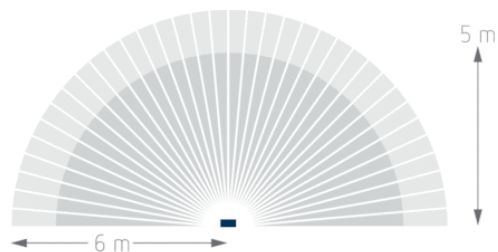

Caractéristiques techniques

Tension d'alimentation	230 V CA
Fréquence	50 – 60 Hz
Consommation stand-by	~0,5 W
Mesure de lumière	Mesure de lumière mixte
Couleur	Aluminium
Sortie de commutation	Lumière
Plage de réglage	2 – 800 lx
Puissance LED (flux lumineux)	760 lm
Température de couleur	3000 K, blanc chaud
Couverture angulaire	180°
Temporisation lumière	10 s-20 min
Réglable à distance	<input type="checkbox"/>
Température ambiante	-25 °C ... +45 °C
Classe de protection	I
Indice de protection	IP 54

Schémas de raccordement

This luminaire contains built-in LED lamps.

LED

The lamps cannot be changed in the luminaire.

Theben AG theLeda D

874/2012

Zone de détection

Hauteur de montage (A)	Zone frontale (r)	Zone transversale (t)
	5 m	6 m