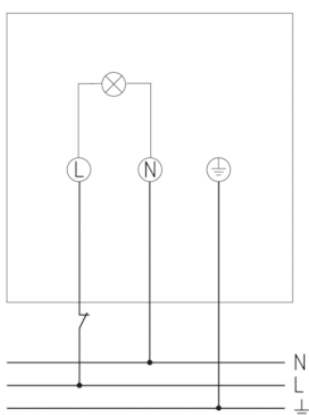

Le produit Borne LED extérieure theLeda D B Plus S AL Theben - 72cm - 8,5 W - Détecteur de mouvement - Avec prise est en vente chez Domomat !

Description des fonctions

- Borne lumineuse à LED design 72 cm de 10 W avec détecteur de mouvement (PIR)
- Sortie lumineuse frontale (Spot)
- Avec prise sur la face arrière du boîtier
- Boîtier haut de gamme en profilé extrudé d'aluminium anodisé
- Conçu pour un usage extérieur
- Commande automatique de l'éclairage en fonction de la présence et de la luminosité
- Angle de détection de 180° pour une portée 12 m, optimisé pour les chemins
- Fonctions d'apprentissage, test, interrupteur crépusculaire, lumière d'orientation variable et interruption nocturne calculée automatiquement réglable
- Réglable par télécommande theSenda S et P, par theSenda B et l'appli theSenda Plug ou par potentiomètre sur l'appareil
- Indice de protection élevé IP 54 pour montage en extérieur
- Interconnectivité par système radio, réglage uniquement possible via theSenda B avec theSenda Plug
- Particulièrement efficace grâce à une puissance d'éclairage élevée
- LED longue durée : 50 000 heures d'utilisation
- Commande manuelle par bouton-poussoir d'interruption (MARCHE permanente 6 h)

Schémas de raccordement

This luminaire contains built-in LED lamps.

LED

The lamps cannot be changed in the luminaire.

Theben AG theLeda D

874/2012

Zone de détection

Hauteur de montage (A)	Zone frontale (r)	Zone transversale (t)
	5 m	6 m