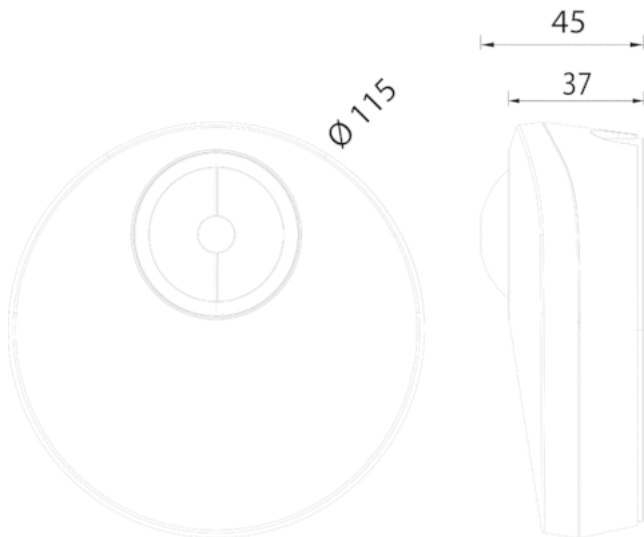

Caractéristiques techniques

Tension d'alimentation	230 V CA
Fréquence	50 – 60 Hz
Consommation stand-by	~0,5 W
Mesure de lumière	Mesure de lumière mixte
Nombre de canaux	2
Type de montage	Montage au plafond
Plage de réglage	10 – 2000 lx
Puissance de commutation présence	5 A (250 V AC, cos φ = 1)
Couverture angulaire	360°
Hauteur de montage	2 – 3 m
Temporisation lumière	5 s-30 min
Temporisation présence	10 s-60 min
Charge de lampe à incandescence	2000 W
Charge de tubes fluorescents (compensés en série), à compensation parallèle	900 VA 100 µF
Lampe LED < 2 W	35 W
Lampe LED 2-8 W	400 W
Lampe LED > 8 W	400 W
Éclairage	Lampes à incandescence/lampes à halogène, Lampes à fluorescence, Lampes fluocompactes, LEDs
Température ambiante	+0 °C ... +45 °C
Classe de protection	II
Indice de protection	IP 44

Schémas de raccordement

Zone de détection

Hauteur de montage (A)	Zone frontale (r)	Zone transversale (t)
2,5 m	4 m	7 m

Plans d'encombrement

Sélection du produit

Canal	Couverture angulaire	Couleur	Type	Réf.
Lumière Présence	360°	Blanc	LUXA 103-101 AP WH	