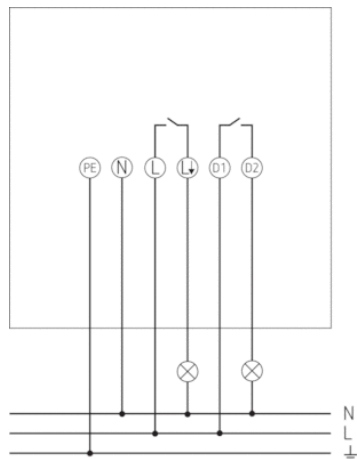

Schémas de raccordement