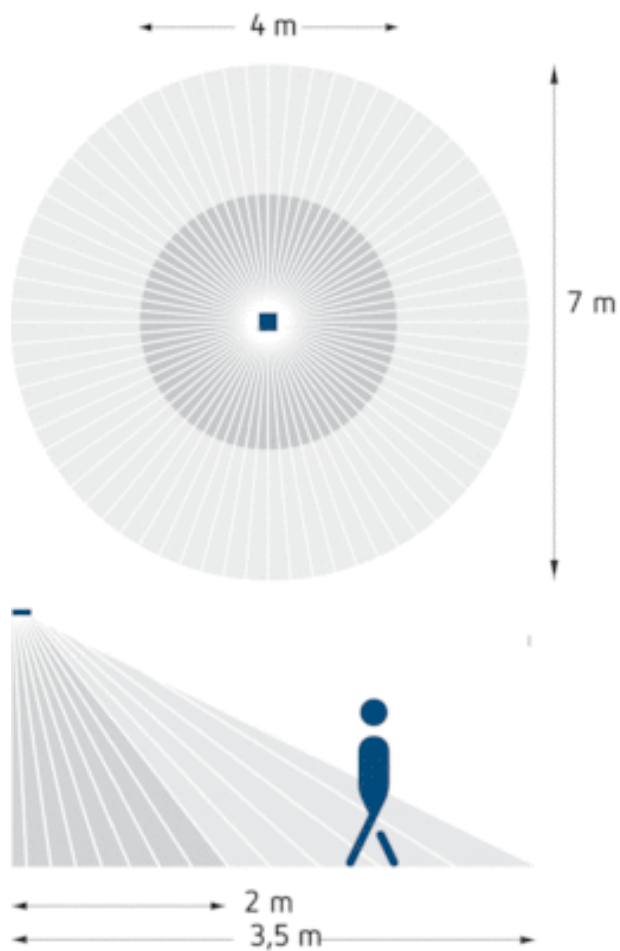

Description des fonctions

- Détecteur de mouvement (PIR)
- Commande automatique de l'éclairage en fonction de la présence et de la luminosité
- Montage au plafond
- 2 canaux
- Deuxième relais dédié à la commande CVC, en fonction de la présence, libre de potentiel
- Commande CVC avec temporisation à l'extinction réglable
- Mesure de lumière mixte idéale pour commander des lampes fluorescentes, à incandescence et à halogène
- Commutation au passage par zéro pour charges élevées et protection des contacts
- Montage d'une seule main du socle avec vis imperdables
- Mise en service immédiate possible grâce aux pré-réglages en usine
- Modification involontaire des réglages impossible grâce à la protection des éléments de réglage par le cache
- Seuil de luminosité et temporisation à l'extinction réglables
- Réduction possible de la sensibilité en limitant la zone de détection
- Fonction impulsions
- Fonction de test pour contrôler la zone de détection

Schémas de raccordement

Zone de détection

Hauteur de montage (A)	Zone frontale (r)	Zone transversale (t)
2,5 m	4 m	7 m

Plans d'encombrement

Sélection du produit

Canal	Couverture angulaire	Couleur	Type	Réf.
Lumière Présence	360°	Blanc	LUXA 103-101 AP WH	