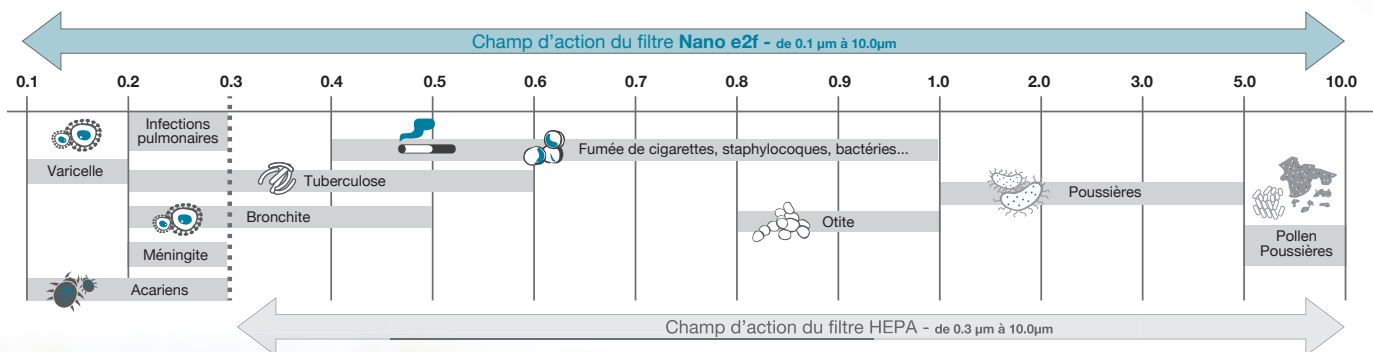

En vitesse lente,
votre purificateur
émet
34 décibels

Un ordinateur
émet en moyenne
45 décibels

Caractéristiques techniques :

- Alimentation par un adaptateur secteur 230Vac 50Hz / 12Vdc 1A fourni
- Superficie de la pièce traitée : **jusqu'à 40m² ***
- **3 vitesses** réglables
- Taille limite des particules filtrées : **0.1µm**
- Niveau sonore : 42dB maximum
- Consommation électrique : 5.28W maximum
- Durée de vie du filtre : 18 mois**
- Taille : 236 x 257 x 312mm
- Poids : 2.2kg

Filters de
remplacement
disponibles sous
la réf. [103694](#)

* Pour une pièce de taille supérieure il faut considérer un temps et une vitesse de fonctionnement supérieurs, ou l'utilisation de plusieurs purificateurs