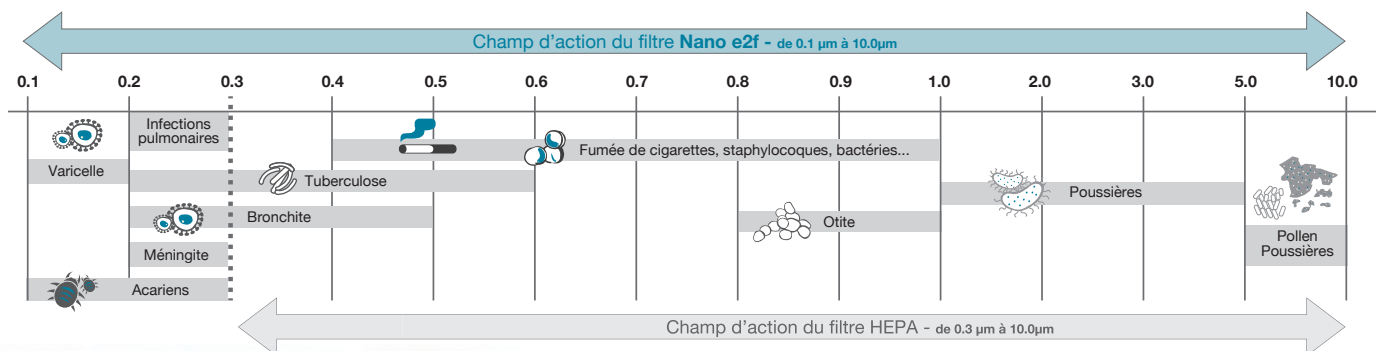

En vitesse lente,
votre purificateur
émet
27 décibels

Un ordinateur
émet en moyenne
45 décibels

Caractéristiques techniques :

- Alimentation par un adaptateur secteur 230Vac 50Hz / 12Vdc 1A fourni
- Superficie de la pièce traitée : **jusqu'à 20m² ***
- **3 vitesses** réglables
- Taille limite des particules filtrées : **0.1µm**
- Niveau sonore : 32dB maximum
- Consommation électrique : 2.4W maximum
- Durée de vie du filtre : 12 mois **
- Taille : 254 x 150 x 255mm
- Poids : 1.6kg

Filtres de
remplacement
disponibles sous
la réf. [103695](#)

* Pour une pièce de taille supérieure il faut considérer un temps et une vitesse de fonctionnement supérieurs, ou l'utilisation de plusieurs purificateurs