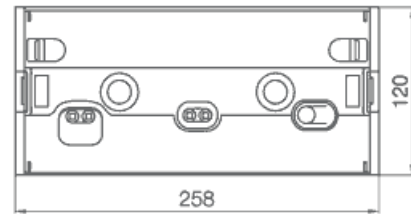

110000 | Ura fiche

Bloc d'évacuation URALIGHT - Incandescent - 45lm - IP42

Réf 110000

49.00€^{TTC*}

Voir le produit : <https://www.domomat.com/37894-bloc-d-evacuation-uralight-incandescent-45lm-ip42-ura-110000.html>

*Le produit Bloc d'évacuation URALIGHT - Incandescent - 45lm - IP42
est en vente chez Domomat !*

URALIGHT STD. INCAND. --> Bloc Contrôle manuel

CARACTÉRISTIQUES TECHNIQUES

Désignation :	URALIGHT STD. INCAND.
Code	110000
Série	Incandescent - Débrochable
Fonction	Evacuation
Type	Non permanent
Flux Assigné (Lumens)	45 lm
Autonomie	1 h
Norme	NF C 71-800
N° Homologation	T 07144 / 563421
Marque de qualité	NF AEAS
Enveloppe	Plastique
Classe	II
Degré de protection	IP 42
Résistance aux chocs	IK 07
Alimentation	230 V +10/-10% 50 Hz
Consommation	3,9 VA
Lampes de secours	2 lampes BA 9S 6V 0,45A Réf: 186101
Témoin de charge	Leds
Batterie	5 KRMT 23/43 Réf: 186001
Temps de recharge	24 h
Dimensions L x l x h (mm)	258 x 120 x 70.7
Poids	
Accessoires	