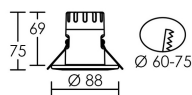

Peut être recouvert de tout type d'isolant.
Joint d'étanchéité plafond.
Connexion sans outil.

Câble

Câble 3x0.75mm², lg 15cm

Autres commentaires

Collerette aimantée de couleur en option (voir p.2)

SDCM = 4.