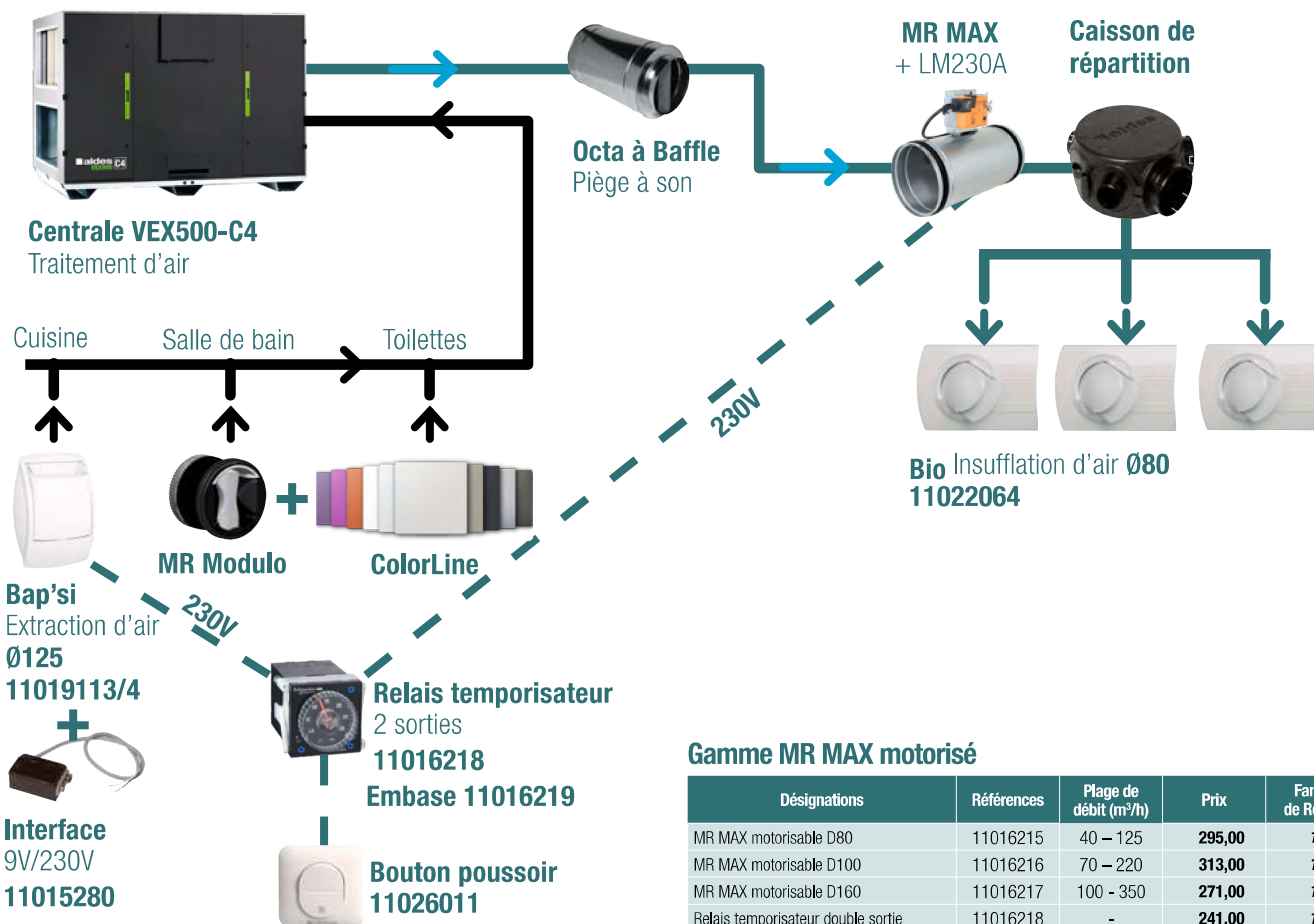

Gamme MR MAX motorisé

Désignations	Références	Plage de débit (m³/h)	Prix	Famille de Remise
MR MAX motorisable D80	11016215	40 – 125	295,00	11
MR MAX motorisable D100	11016216	70 – 220	313,00	11
MR MAX motorisable D160	11016217	100 - 350	271,00	11
Relais temporisateur double sortie	11016218	-	241,00	11
Embase relais temporisateur	11016219	-	15,30	11