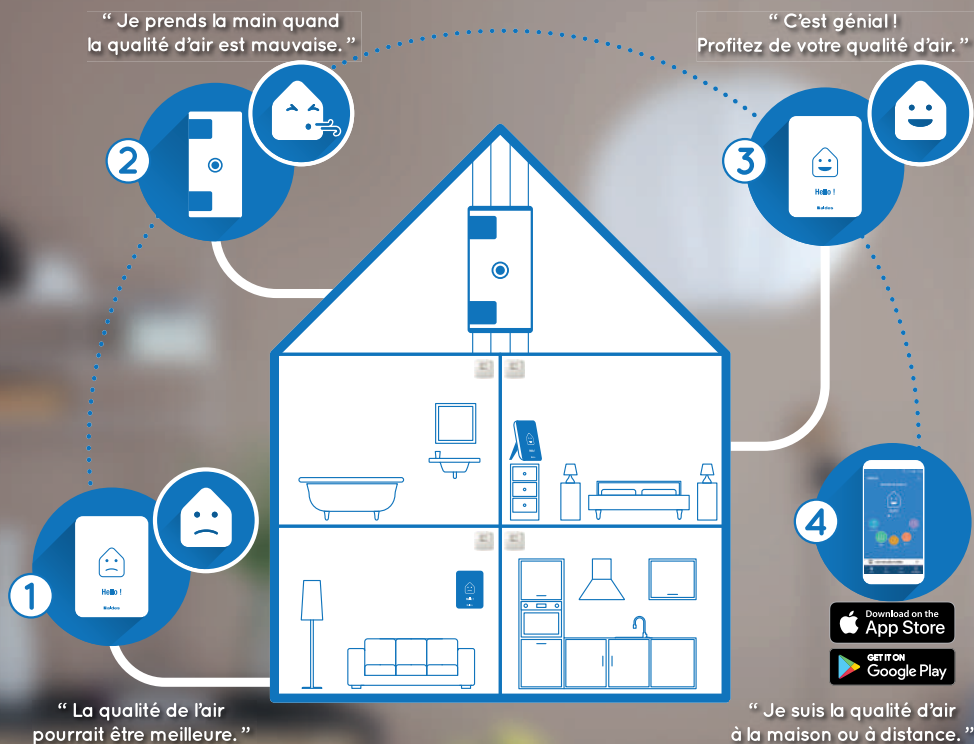

## Pourquoi Walter® n'est pas de bonne humeur ?

Walter vous donne un relevé précis de la qualité d'air intérieur et extérieur.

1 Indice global de qualité d'air intérieur

2 Taux détaillés des polluants intérieurs

3 Indice global de qualité d'air extérieur

4 Taux détaillés des polluants extérieurs

\* L'humeur de Walter® est quantifiée par l'index Aldes sur une échelle de 0-100 (ces valeurs sont calculées par des algorithmes à partir des données reçues des capteurs de CO2, COV, PM2.5, H2O)

# Pour donner le sourire à Walter<sup>®</sup>

associez-le à nos solutions #HealthyLiving\*

Walter<sup>®</sup> fonctionne avec les solutions de purification d'air Aldes<sup>®</sup> comme InspirAIR<sup>®</sup> Home et Dee Fly Cube<sup>®</sup> et permet de garder un air sain automatiquement, 24h/24, 7j/7.