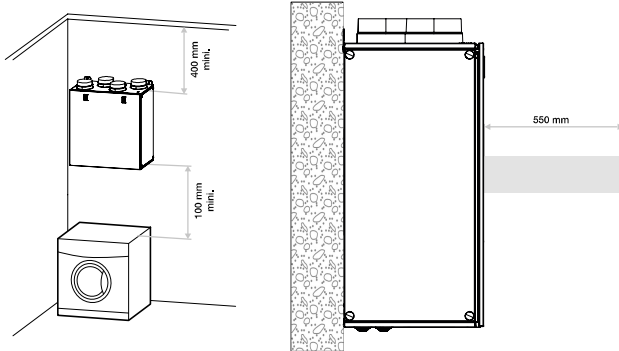

Caractéristiques principales

- matériau :
 - corps PPE et tôles métalliques,
- configuration :
 - 4 piquages Ø 125 mm sur le dessus de la machine,
- débits : jusqu'à 210 m³/h soit un logement de plain-pied d'environ 80 m² avec 1 cuisine et jusqu'à 4 sanitaires
- dimensions compactes :
 - 592 x 298 x 610 mm,

Visuel installation 1

Visuel d'installation InspirAIR® Top