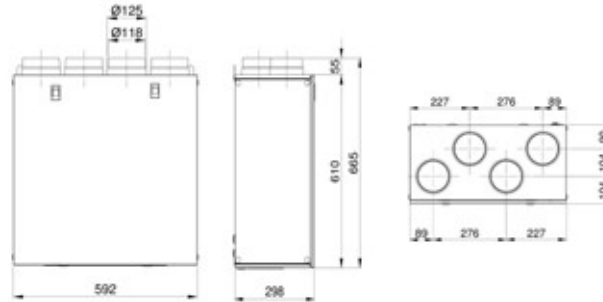

Ventilation double flux

11027122

Kits filtres InspirAIR® Top 210

Services associés

Garantie 2 ans, Mise en service

Encombrement produit InspirAIR® Top 210