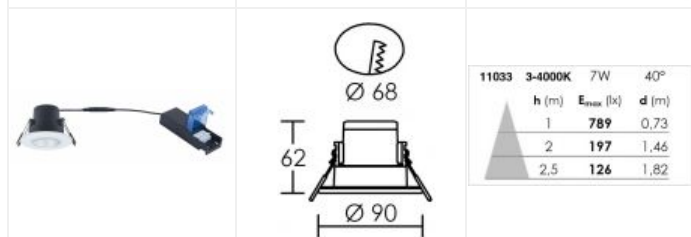

## 11033 - Aric

**Spot encastré fixe EF8 CCT Aric -  
7W - 3-4000K - IP20/65 - Dimmable -  
Blanc**

Réf 11033

**28.80€<sup>TTC\*</sup>**

Voir le produit : <https://www.domomat.com/104031-spot-encastre-fixe-ef8-cct-aric-7w-3-4000k-ip2065-dimmable-blanc-aric-11033.html>

*Le produit Spot encastré fixe EF8 CCT Aric - 7W - 3-4000K - IP20/65 - Dimmable -  
Blanc*

*est en vente chez Domomat !*

## Caractéristiques techniques

<b>Utilisation</b>	intérieure
<b>IP</b>	IP20/65
<b>IK</b>	IK07
<b>Classe</b>	Classe 2 - double isolation
<b>Résistance au feu</b>	650°C
<b>Mode de montage</b>	Mur - encastré (ne nécessite pas de boîte d'encastrement)