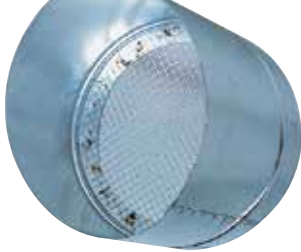

## Visière pare-pluie D560

La visière pare-pluie grillagée est une sortie de façade pour tous réseaux de ventilation et traitement d'air des bâtiments tertiaires et collectifs.

Visière pare-pluie grillagée

Visière pare-pluie grillagée

## Description produit

La visière pare-pluie grillagée est une sortie de façade standard pour tous les réseaux de ventilation et de traitement d'air des bâtiments tertiaires et collectifs. Elle empêche des éléments extérieurs d'accéder au réseau (oiseaux, etc...) et protège le réseau contre la pluie en refoulement horizontal.