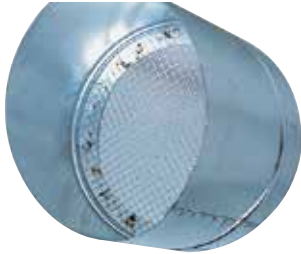

Fiche Aldes - 11094882

Visière pare-pluie Aldes - Ø400mm

Réf 11094882

176.84€^{TTC*}

Voir le produit : <https://www.domomat.com/57084-visiere-pare-pluie-aldes-o400mm-aldes-11094882.html>

*Le produit Visière pare-pluie Aldes - Ø400mm
est en vente chez Domomat !*

Sortie de façade

11094882

Visière pare-pluie D400

La visière pare-pluie grillagée est une sortie de façade pour tous réseaux de ventilation et traitement d'air des bâtiments tertiaires et collectifs.

Visière pare-pluie grillagée

Visière pare-pluie grillagée

PLUS PRODUIT

- protection contre la pluie en refoulement horizontal,
- grillage pour protéger l'accès au réseau (oiseaux, etc...).

Description produit

La visière pare-pluie grillagée est une sortie de façade standard pour tous les réseaux de ventilation et de traitement d'air des bâtiments tertiaires et collectifs. Elle empêche des éléments extérieurs d'accéder au réseau (oiseaux, etc...) et protège le réseau contre la pluie en refoulement horizontal.