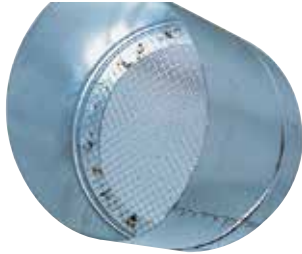

Fiche Aldes - 11094883

Visière pare-pluie Aldes - Ø355mm

Réf 11094883

165.19€^{TTC*}

Voir le produit : <https://www.domomat.com/57083-visiere-pare-pluie-aldes-o355mm-aldes-11094883.html>

*Le produit Visière pare-pluie Aldes - Ø355mm
est en vente chez Domomat !*

Sortie de façade

11094883

Visière pare-pluie D355

La visière pare-pluie grillagée est une sortie de façade pour tous réseaux de ventilation et traitement d'air des bâtiments tertiaires et collectifs.

Visière pare-pluie grillagée

Visière pare-pluie grillagée

PLUS PRODUIT

- protection contre la pluie en refoulement horizontal,
- grillage pour protéger l'accès au réseau (oiseaux, etc...).

Description produit

La visière pare-pluie grillagée est une sortie de façade standard pour tous les réseaux de ventilation et de traitement d'air des bâtiments tertiaires et collectifs. Elle empêche des éléments extérieurs d'accéder au réseau (oiseaux, etc...) et protège le réseau contre la pluie en refoulement horizontal.