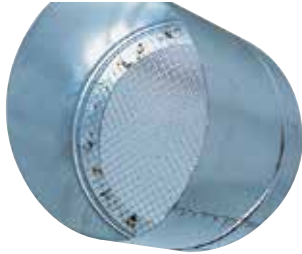

Fiche Aldes - 11094892

Visière pare-pluie Aldes - Ø160mm

Réf 11094892

91.39€^{TTC*}

Voir le produit : <https://www.domomat.com/57080-visiere-pare-pluie-aldes-o160mm-aldes-11094892.html>

*Le produit Visière pare-pluie Aldes - Ø160mm
est en vente chez Domomat !*

Sortie de façade

11094892

Visière pare-pluie D160

La visière pare-pluie grillagée est une sortie de façade pour tous réseaux de ventilation et traitement d'air des bâtiments tertiaires et collectifs.

Visière pare-pluie grillagée

Visière pare-pluie grillagée

PLUS PRODUIT

- protection contre la pluie en refoulement horizontal,
- grillage pour protéger l'accès au réseau (oiseaux, etc...).

Description produit

La visière pare-pluie grillagée est une sortie de façade standard pour tous les réseaux de ventilation et de traitement d'air des bâtiments tertiaires et collectifs. Elle empêche des éléments extérieurs d'accéder au réseau (oiseaux, etc...) et protège le réseau contre la pluie en refoulement horizontal.