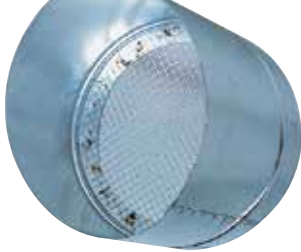

Fiche Aldes - 11094894

Visière pare-pluie Aldes - Ø250mm

Réf 11094894

98.82€^{TTC*}

Voir le produit : <https://www.domomat.com/57081-visiere-pare-pluie-aldes-o250mm-aldes-11094894.html>

*Le produit Visière pare-pluie Aldes - Ø250mm
est en vente chez Domomat !*

Sortie de façade

11094894

Visière pare-pluie D250

La visière pare-pluie grillagée est une sortie de façade pour tous réseaux de ventilation et traitement d'air des bâtiments tertiaires et collectifs.

Visière pare-pluie grillagée

Visière pare-pluie grillagée

PLUS PRODUIT

- protection contre la pluie en refolement horizontal,
- grillage pour protéger l'accès au réseau (oiseaux, etc...).

Description produit

La visière pare-pluie grillagée est une sortie de façade standard pour tous les réseaux de ventilation et de traitement d'air des bâtiments tertiaires et collectifs. Elle empêche des éléments extérieurs d'accéder au réseau (oiseaux, etc...) et protège le réseau contre la pluie en refolement horizontal.