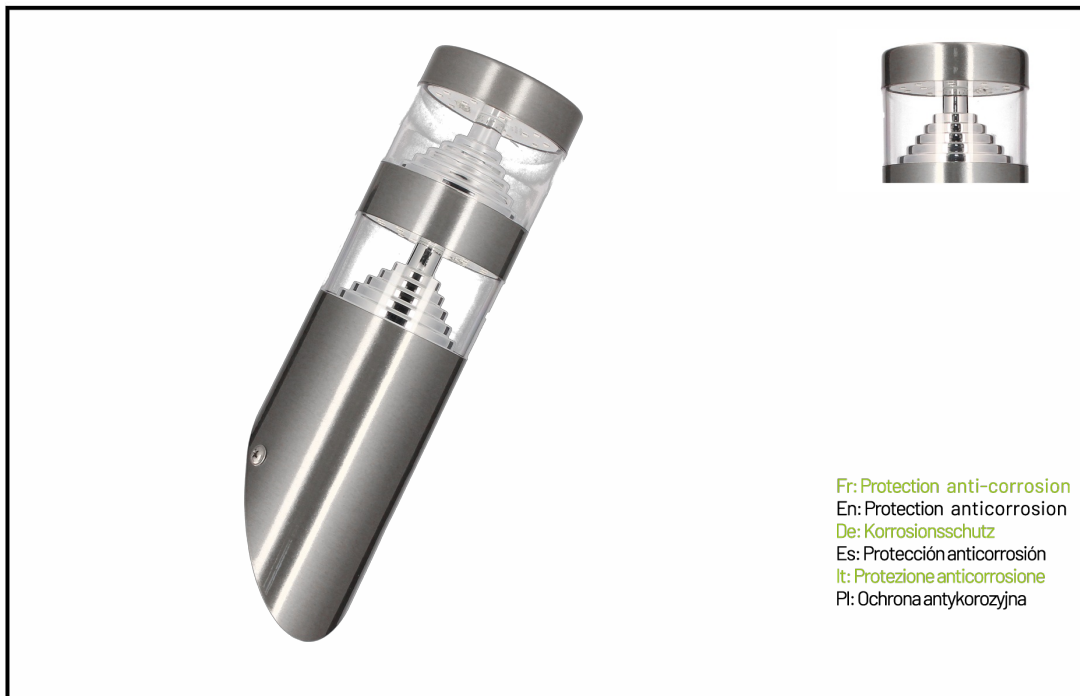

111360 - Arlux

**Applique torche LED Arlux - Série
Castellane - 9W - 3000K - IP44 - Inox**
Réf 111360

31.99€^{TTC*}

Voir le produit : <https://www.domomat.com/60786-applique-torche-led-arlux-serie-castellane-9w-3000k-ip44-inox-arlux-111360.html>

*Le produit Applique torche LED Arlux - Série Castellane - 9W - 3000K - IP44 - Inox
est en vente chez Domomat !*

FR: Applique Castellane
 EN: Wall lampe Castellane
 DE: Wandleuchte Castellane
 IT: Lampa Parete Castellane
 ES: Lampara de Pared Castellane
 PL: Swiatlo Sciennie Castellane