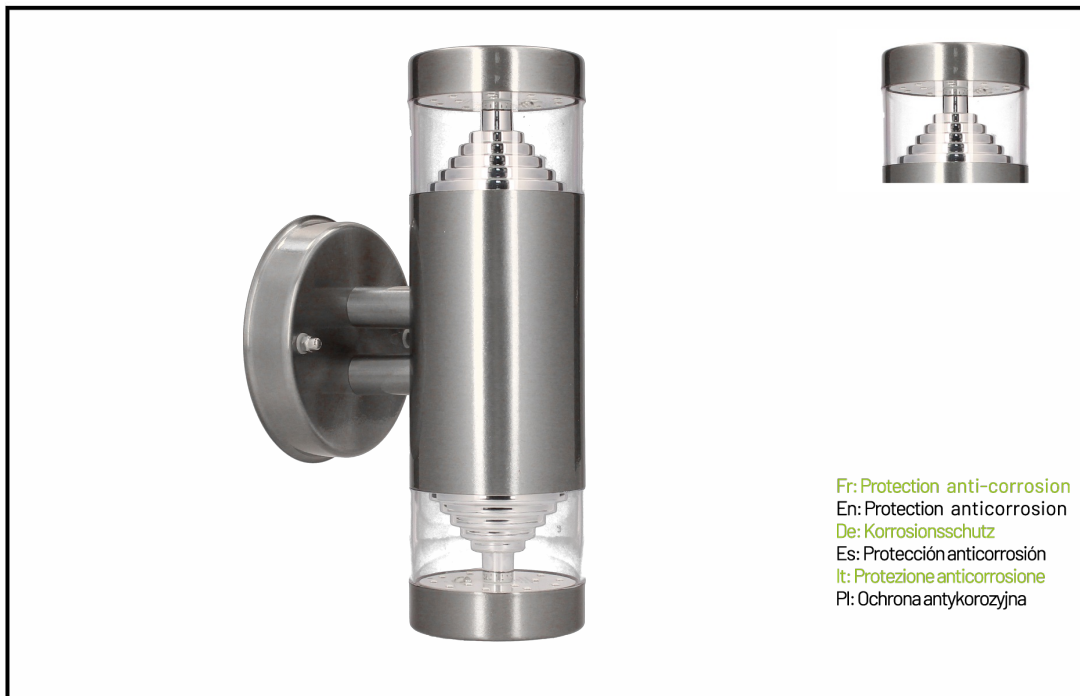

FR: Applique Castellane
 EN: Wall lampe Castellane
 DE: Wandleuchte Castellane
 IT: Lampa Parete Castellane
 ES: Lampara de Pared Castellane
 PL: Swiatlo Sciennie Castellane

Fr: Protection anti-corrosion
 En: Protection anticorrosion
 De: Korrosionsschutz
 Es: Protección anticorrosión
 It: Protezione anticorrosione
 Pl: Ochrona antykorozyjna

	30000h
SMD 2835	360°
3000K	CRI > 80
IP44	
220-240V	
INOX 201	CE

--	--

				CRI	
3297021113643	9W	1000lm	3000K	> 80	13,3x13,3x24,5 cm